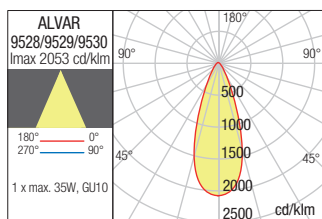

WALL LAMP • APLICĂ

Code Finishing

- **9528** Sand White
- **9529** Dark Grey
- **9530** Dark Brown

Power	Socket	Input voltage	Input frequency
1 x max. 35W	GU10	230V	50Hz

BOLLARD • STÂLPIȘOR

Code Finishing

- **9531** Dark Grey
- **9532** Dark Brown

Power	Socket	Input voltage	Input frequency
1 x max. 35W	GU10	230V	50Hz