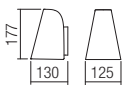

WALL LAMP • APLICĂ

Code Finishing

- **9528** Sand White
- **9529** Dark Grey
- **9530** Dark Brown

Power	Socket	Input voltage	Input frequency
1 x max. 35W	GU10	230V	50Hz

BOLLARD • STÂLPIȘOR

Code Finishing

- **9531** Dark Grey
- **9532** Dark Brown

Power	Socket	Input voltage	Input frequency
1 x max. 35W	GU10	230V	50Hz