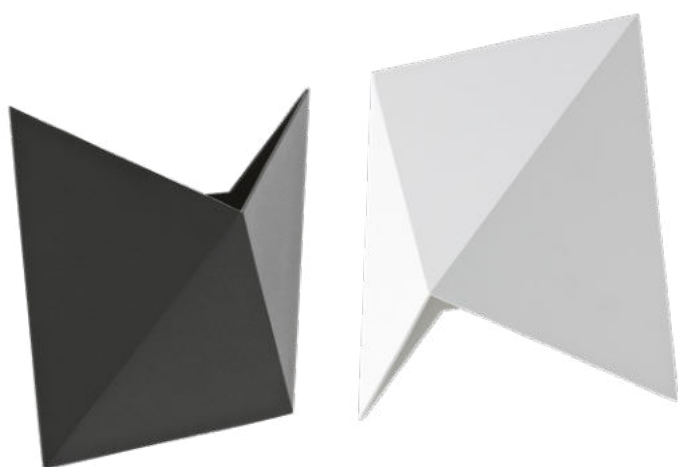

# Kiko

Wall lamps for exterior equipped with COB LED, die cast aluminium housing electrostatically painted in sand white or sand black, transparent glass diffuser.

Aplice pentru exterior echipate cu LED COB, corp din aluminiu turnat sub presiune vopsit în câmp electrostatic alb mat sau negru mat, dispersor din sticlă transparentă.

Applique per esterni equipaggiate con LED COB, corpo in pressofusione di alluminio, verniciato a polveri nelle variante colore bianco opaco o nero opaco, diffusore in vetro trasparente.

Бра для наружного освещения, оснащенные светодиодами COB, корпус из алюминия литого под давлением окрашен в электростатическом поле в белый или черный матовый цвет, рассеиватель из прозрачного стекла.

Küitéri lámpatestek, COB LED-el szerelve, elektrosztatikus mezőben matt fehér vagy sötét szürke öntött alumínium lámpatest, áttetsző üveg diszperzór.

Стенни екстериорни лампи оборудвани с COB LED, алуминиев корпус електростатично боядисан в матово бяло или матово черно, прозрачен стъклен разсейвател.

Nástenné exteriérové svietidlá, vybavené LED COB diódami, hliníková konštrukcia lakovaná v matnej bielej alebo matnej čiernej farbe, priehľadný sklenený difúzor.