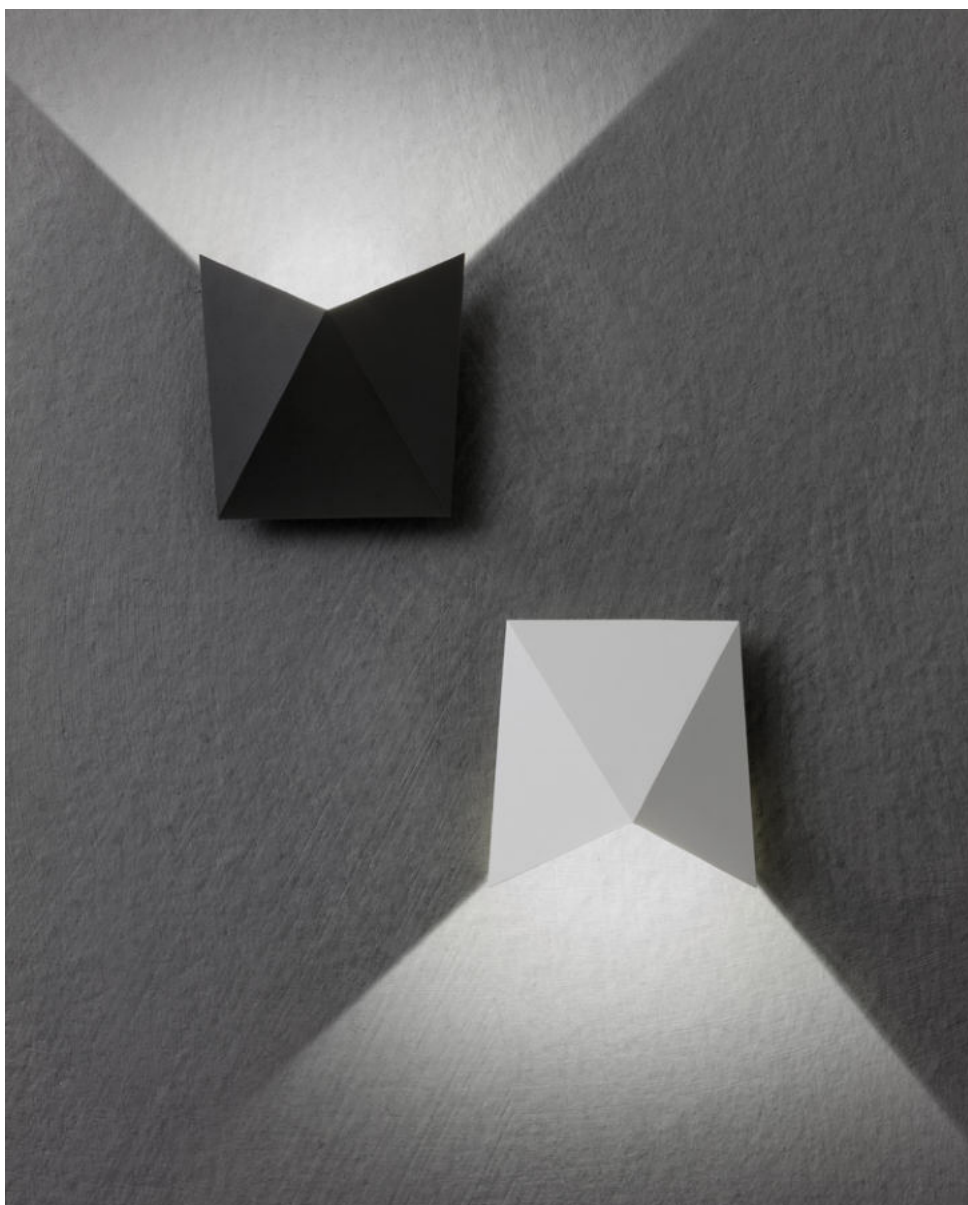

# Kiko

Wall lamps for exterior equipped with COB LED, die cast aluminium housing electrostatically painted in sand white or sand black, transparent glass diffuser.

Aplice pentru exterior echipate cu LED COB, corp din aluminiu turnat sub presiune vopsit în câmp electrostatic alb mat sau negru mat, dispersor din sticlă transparentă.

Applique per esterni equipaggiate con LED COB, corpo in pressofusione di alluminio, verniciato a polveri nelle variante colore bianco opaco o nero opaco, diffusore in vetro trasparente.

Бра для наружного освещения, оснащенные светодиодами COB, корпус из алюминия литого под давлением окрашен в электростатическом поле в белый или черный матовый цвет, рассеиватель из прозрачного стекла.

Küitéri lámpatestek, COB LED-el szerelve, elektrosztatikus mezőben matt fehér vagy sötét szürke öntött alumínium lámpatest, áttetsző üveg diszperzór.

Стенни екстериорни лампи оборудвани с COB LED, алуминиев корпус електростатично боядисан в матово бяло или матово черно, прозрачен стъклен разсейвател.

Nástenné exteriérové svietidlá, vybavené LED COB diódami, hliníková konštrukcia lakovaná v matnej bielej alebo matnej čiernej farbe, priehľadný sklenený difúzor.