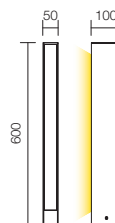

Code Finishing

**9462** ■ Dark Grey

**9469** ■ Rust

LED type	Input voltage	Power	Luminous Flux Source/system	CCT	CRI
SMD LED 2835, 2 x 48 pcs.	220-240V	9W	980/560 lm	3000K	82

Серия от външни осветителни тела, оборудвани със светодиоди SMD 2835, варианти със странично, обикновено или двойно разсейване на светлината. Тяло от лят алуминий лят под налягане, боядисан в електростатично поле в цветове гамии тъмно сиво или ръждиво, разсейватели от поликарбонат цвят опал.

Exteriérové stĺpiky vybavených SMD 2835 LED-kami, s jedným alebo dvojítm svetelným lúčom.

Hliníková zliatina tmavo šedej alebo hrdzavo hnedej farby, opálový polykarbonátový difúzor.

### BOLLARD • STÁLPIŞOR

Code Finishing

**9461** ■ Dark Grey

**9472** ■ Rust

LED type	Input voltage	Power	Luminous Flux Source/system	CCT	CRI
SMD LED2835, 120 pcs.	220-240V	11W	1400/880 lm	3000K	82