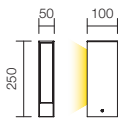

Code Finishing

9460 ■ Dark Grey

9470 ■ Rust

LED type	Input voltage	Power	Luminous Flux Source/system	CCT	CRI
SMD LED 2835, 48 pcs.	220-240V	6W	690/330 lm	3000K	82

BOLLARD • STÂLPIŞOR