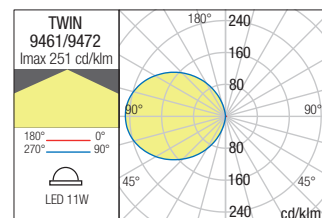

BOLLARD • STÁLPIŞOR

Code Finishing

9461 ■ Dark Grey

9472 ■ Rust

LED type	Input voltage	Power	Luminous Flux Source/system	CCT	CRI
SMD LED2835, 120 pcs.	220-240V	11W	1400/880 lm	3000K	82