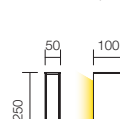

**BOLLARD • STÂLPIŞOR**

Code Finishing

**9460** ■ Dark Grey

**9470** ■ Rust

LED type	Input voltage	Power	Luminous Flux Source/system	CCT	CRI
SMD LED 2835, 48 pcs.	220-240V	6W	690/330 lm	3000K	82

**BOLLARD • STÂLPIŞOR**

Code Finishing

**9462** ■ Dark Grey

**9469** ■ Rust

LED type	Input voltage	Power	Luminous Flux Source/system	CCT	CRI
SMD LED 2835, 2 x 48 pcs.	220-240V	9W	980/560 lm	3000K	82

Серия от външни осветителни тела, оборудвани със светодиоди SMD 2835, варианти със странично, обикновено или двойно разсейване на светлината. Тяло от лят алуминий лят под налягане, боядисан в електростатично поле в цветове гамии тъмно сиво или ръждиво, разсейватели от поликарбонат цвят опал.