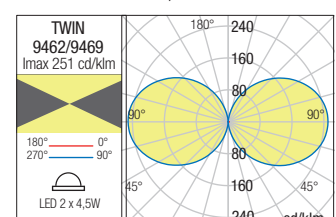

Code Finishing

**9462** ■ Dark Grey

**9469** ■ Rust

LED type	Input voltage	Power	Luminous Flux Source/system	CCT	CRI
SMD LED 2835, 2 x 48 pcs.	220-240V	9W	980/560 lm	3000K	82

Серия от външни осветителни тела, оборудвани със светодиоди SMD 2835, варианти със странично, обикновено или двойно разсейване на светлината. Тяло от лят алуминий лят под налягане, боядисан в електростатично поле в цветове гамии тъмно сиво или ръждиво, разсейватели от поликарбонат цвят опал.