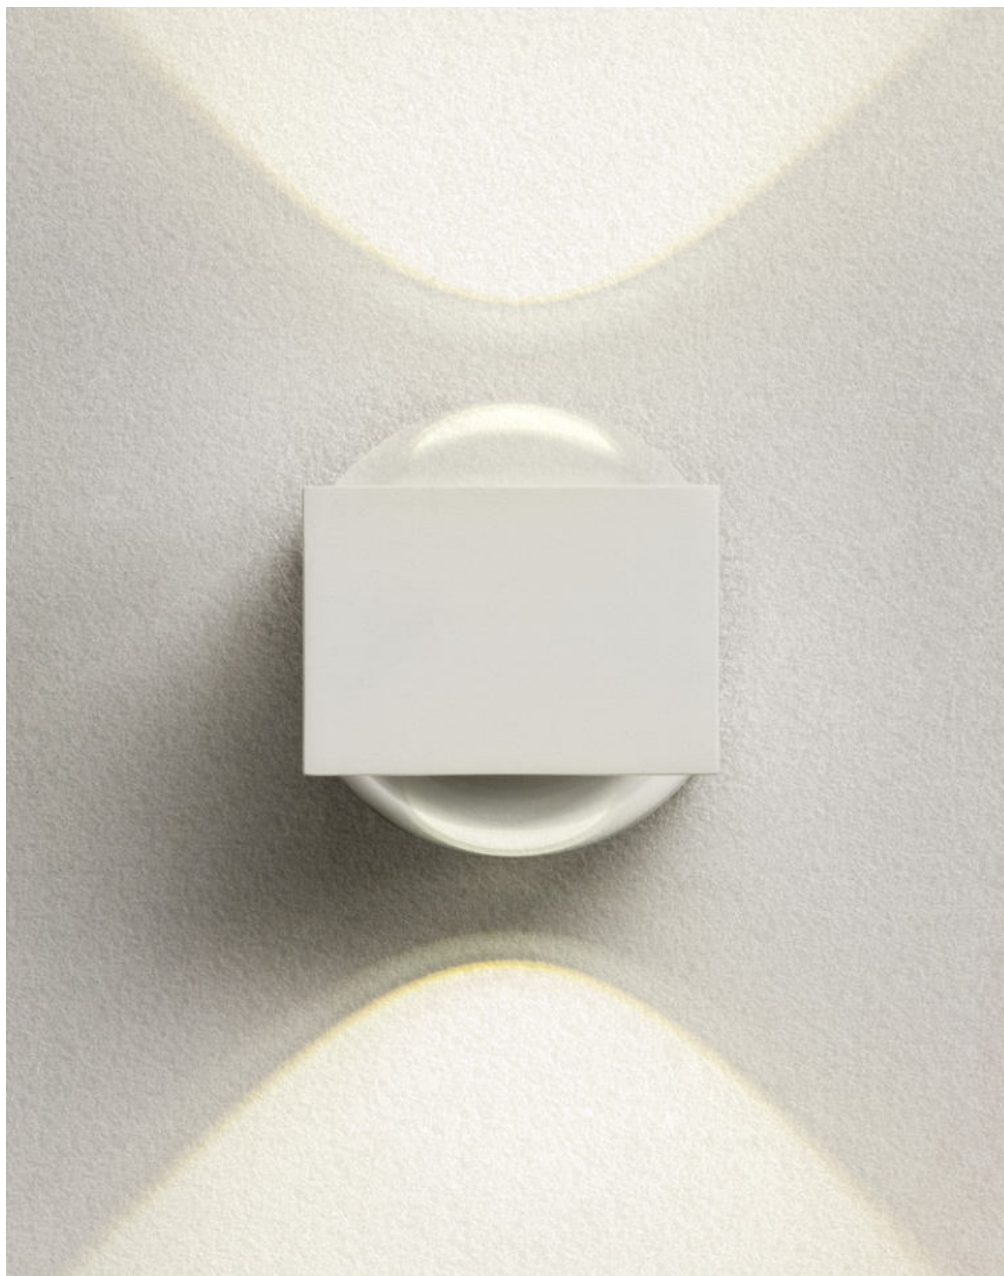

Serie di applique per esterni equipaggiate con COB LED CREE, emissione luminosa diretta o diretta/indiretta, corpo in pressofusione di alluminio verniciato a polveri bianco opaco o grigio scuro, diffusori in vetro trasparente.
Driver integrato.

Серия наружных настенных плафонов, оснащенных светодиодами CREE COB, с прямым или прямым/косвенным излучением света, с алюминиевым корпусом, литым под давлением, с электростатической покраской в матовые белые или темно-серые цвета, с прозрачными стеклянными рассеивателями.
Интегрированный формирователь.

Kültéri fall lámpák, COB CREE LED-el szerelve, direkt/indirekt fényezés, magasnyomáson öntött alumínium lámpatest, elektrosztatikus mezőben festett matt fehér, vagy sötét szürke színben, áttetsző üveg diszperzór.
Működtetőt tartalmaz.

Серия стенов аплик за външно осветление с LED-ове COB CREE, с директно или директно/индиректно разпределение на светлината, корпус от алуминий, лят под налягане, боядисан в электростатично поле в матово бяло или тъмно сиво, дифузери от прозрачно стъкло.
Интегриран драйвер.

Séria exteriérových nástenných svietidiel vybavených LED diódami CREE COB s priamym alebo priamym/nepriamym vyžarovaním svetla, kryt z liateho hliníka, elektrostáticky lakovaný v matnej bielej alebo tmavosivej farbe, transparentné sklenené difúzory.
Integrovaný ovládač.