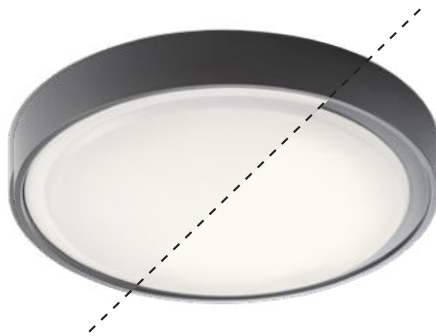

Ceiling lamps for exterior equipped with SMD LEDs and driver "on board", ABS housing in dark grey, opal polycarbonate diffuser.

Plafoniere pentru exterior echipate cu LED-uri SMD și driver "on board", corp din ABS gri închis, dispersor din policarbonat opal.

Plafoniere per esterni equipaggiate con LED SMD e driver "on board", corpo in ABS colore grigio scuro, diffusore in policarbonato opalino.

Потолочные светильники для наружного освещения, оснащенные светодиодами SMD и встроенным драйвером, корпус из пластика ABS темно-серого цвета, опаловый рассеиватель из поликарбоната.

Küttéri mennyezeti lámpák, SMD LED-el és "on board", működtetővel szerelve.
ABS sötét szürke szerkezet, áttetsző polikarbonát diszperzór.

Серия от таванни лампи за екстериор със SMD светодиоди и драйвер на борда, тъмносив корпус от ABS, дифузьор от опалов поликарбонат.

Stropné exteriérové svietidlá vybavené LED diódami SMD, a integrovaným napájačom, konštrukcia ABS v tmavošedej farbe, opálový polykarbonátový difúzor.

**WHITE OR DARK GREY
DECORATIVE RING
INCLUDED**