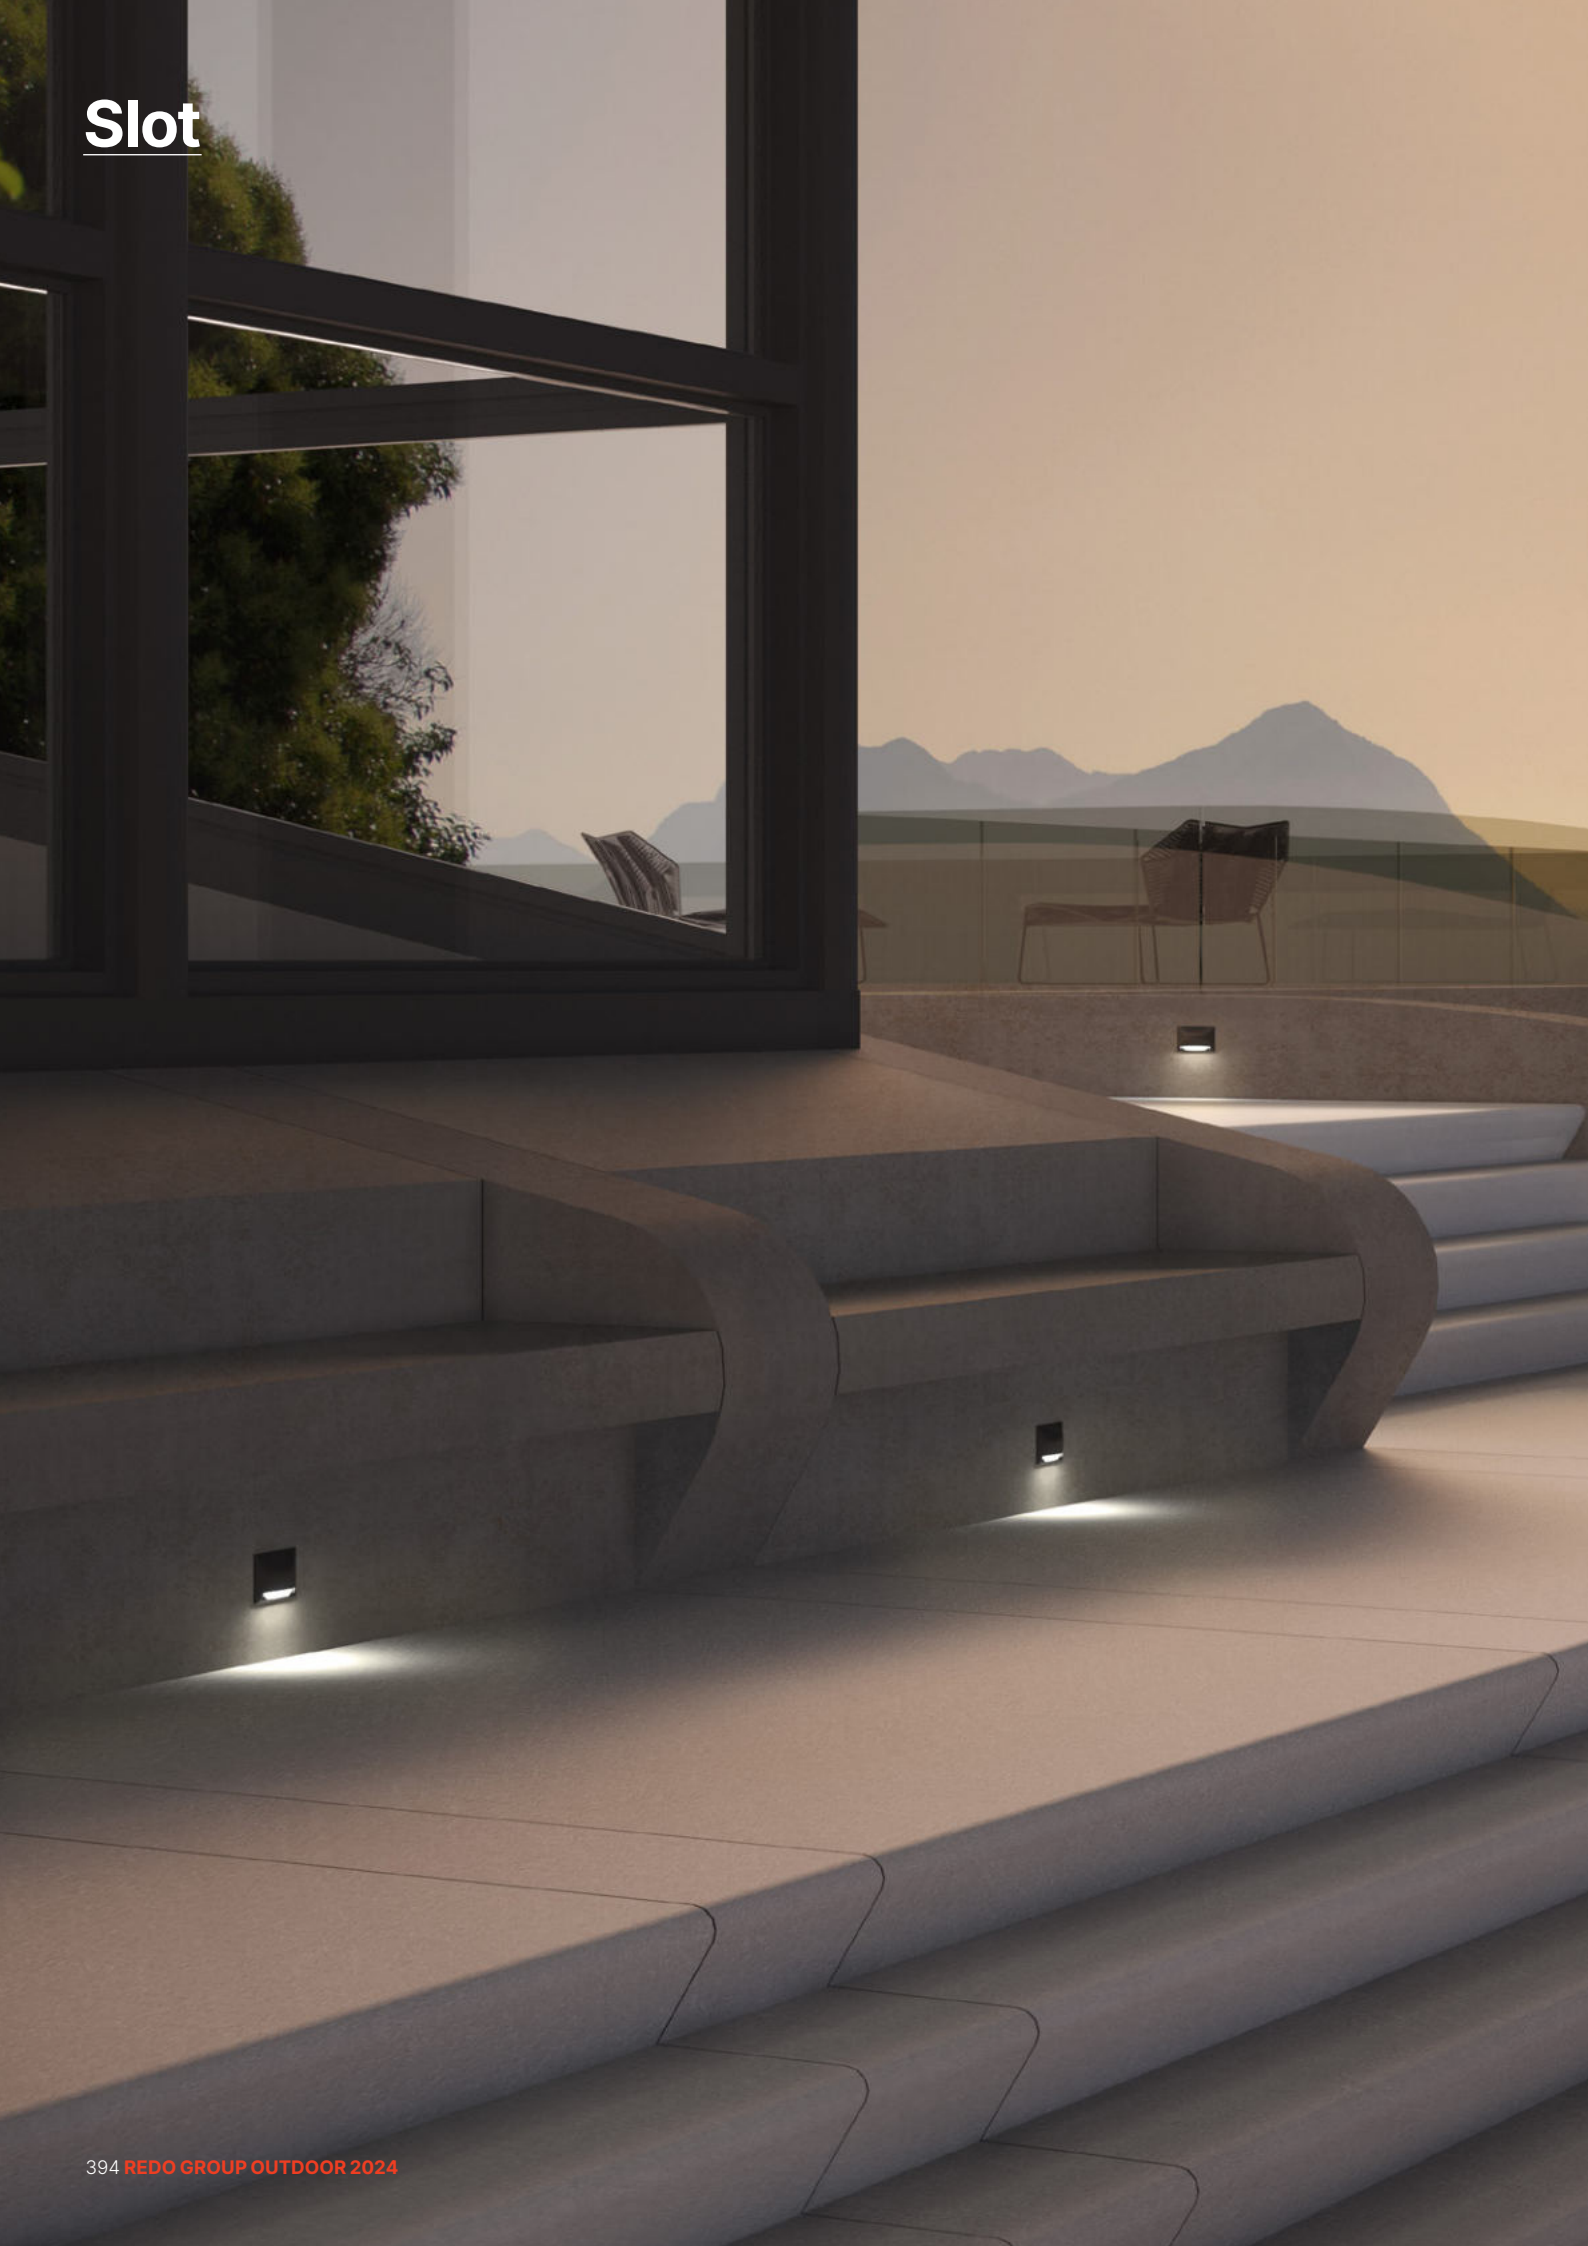

Slot

Slot

Wall lamps for exterior equipped with SMD LEDs and "on board" driver.
Die cast aluminium housing electrostatically painted in sand white or dark grey, opal polycarbonate diffuser.

Aplice pentru exterior echipate cu LED-uri SMD și driver "on board".

Corp din aluminiu turnat sub presiune vopsit în câmp electrostatic alb mat sau gri închis, dispersor din policarbonat opal.

Applique per esterni equipaggiate con LED SMD e driver "on board".

Corpo in pressofusione di alluminio, verniciato a polveri bianco opaco o grigio scuro, diffusore in policarbonato opalino.

Бра для наружного освещения, оснащенные светодиодами SMD и встроенным драйвером.
Корпус из литого алюминия, окрашен в электростатическом поле в белый матовый или темно-серый цвета, рассеиватель из опалового поликарбоната.

Nástenné exteriérové svietidlá vybavené LED diódami SMD a integrovaným napájačom.
Konštrukcia z hliníka lakovaná v pieskovej bielej alebo tmavošedej farbe, opálový polykarbonátový difúzor.

WALL LAMP • APLICĂ