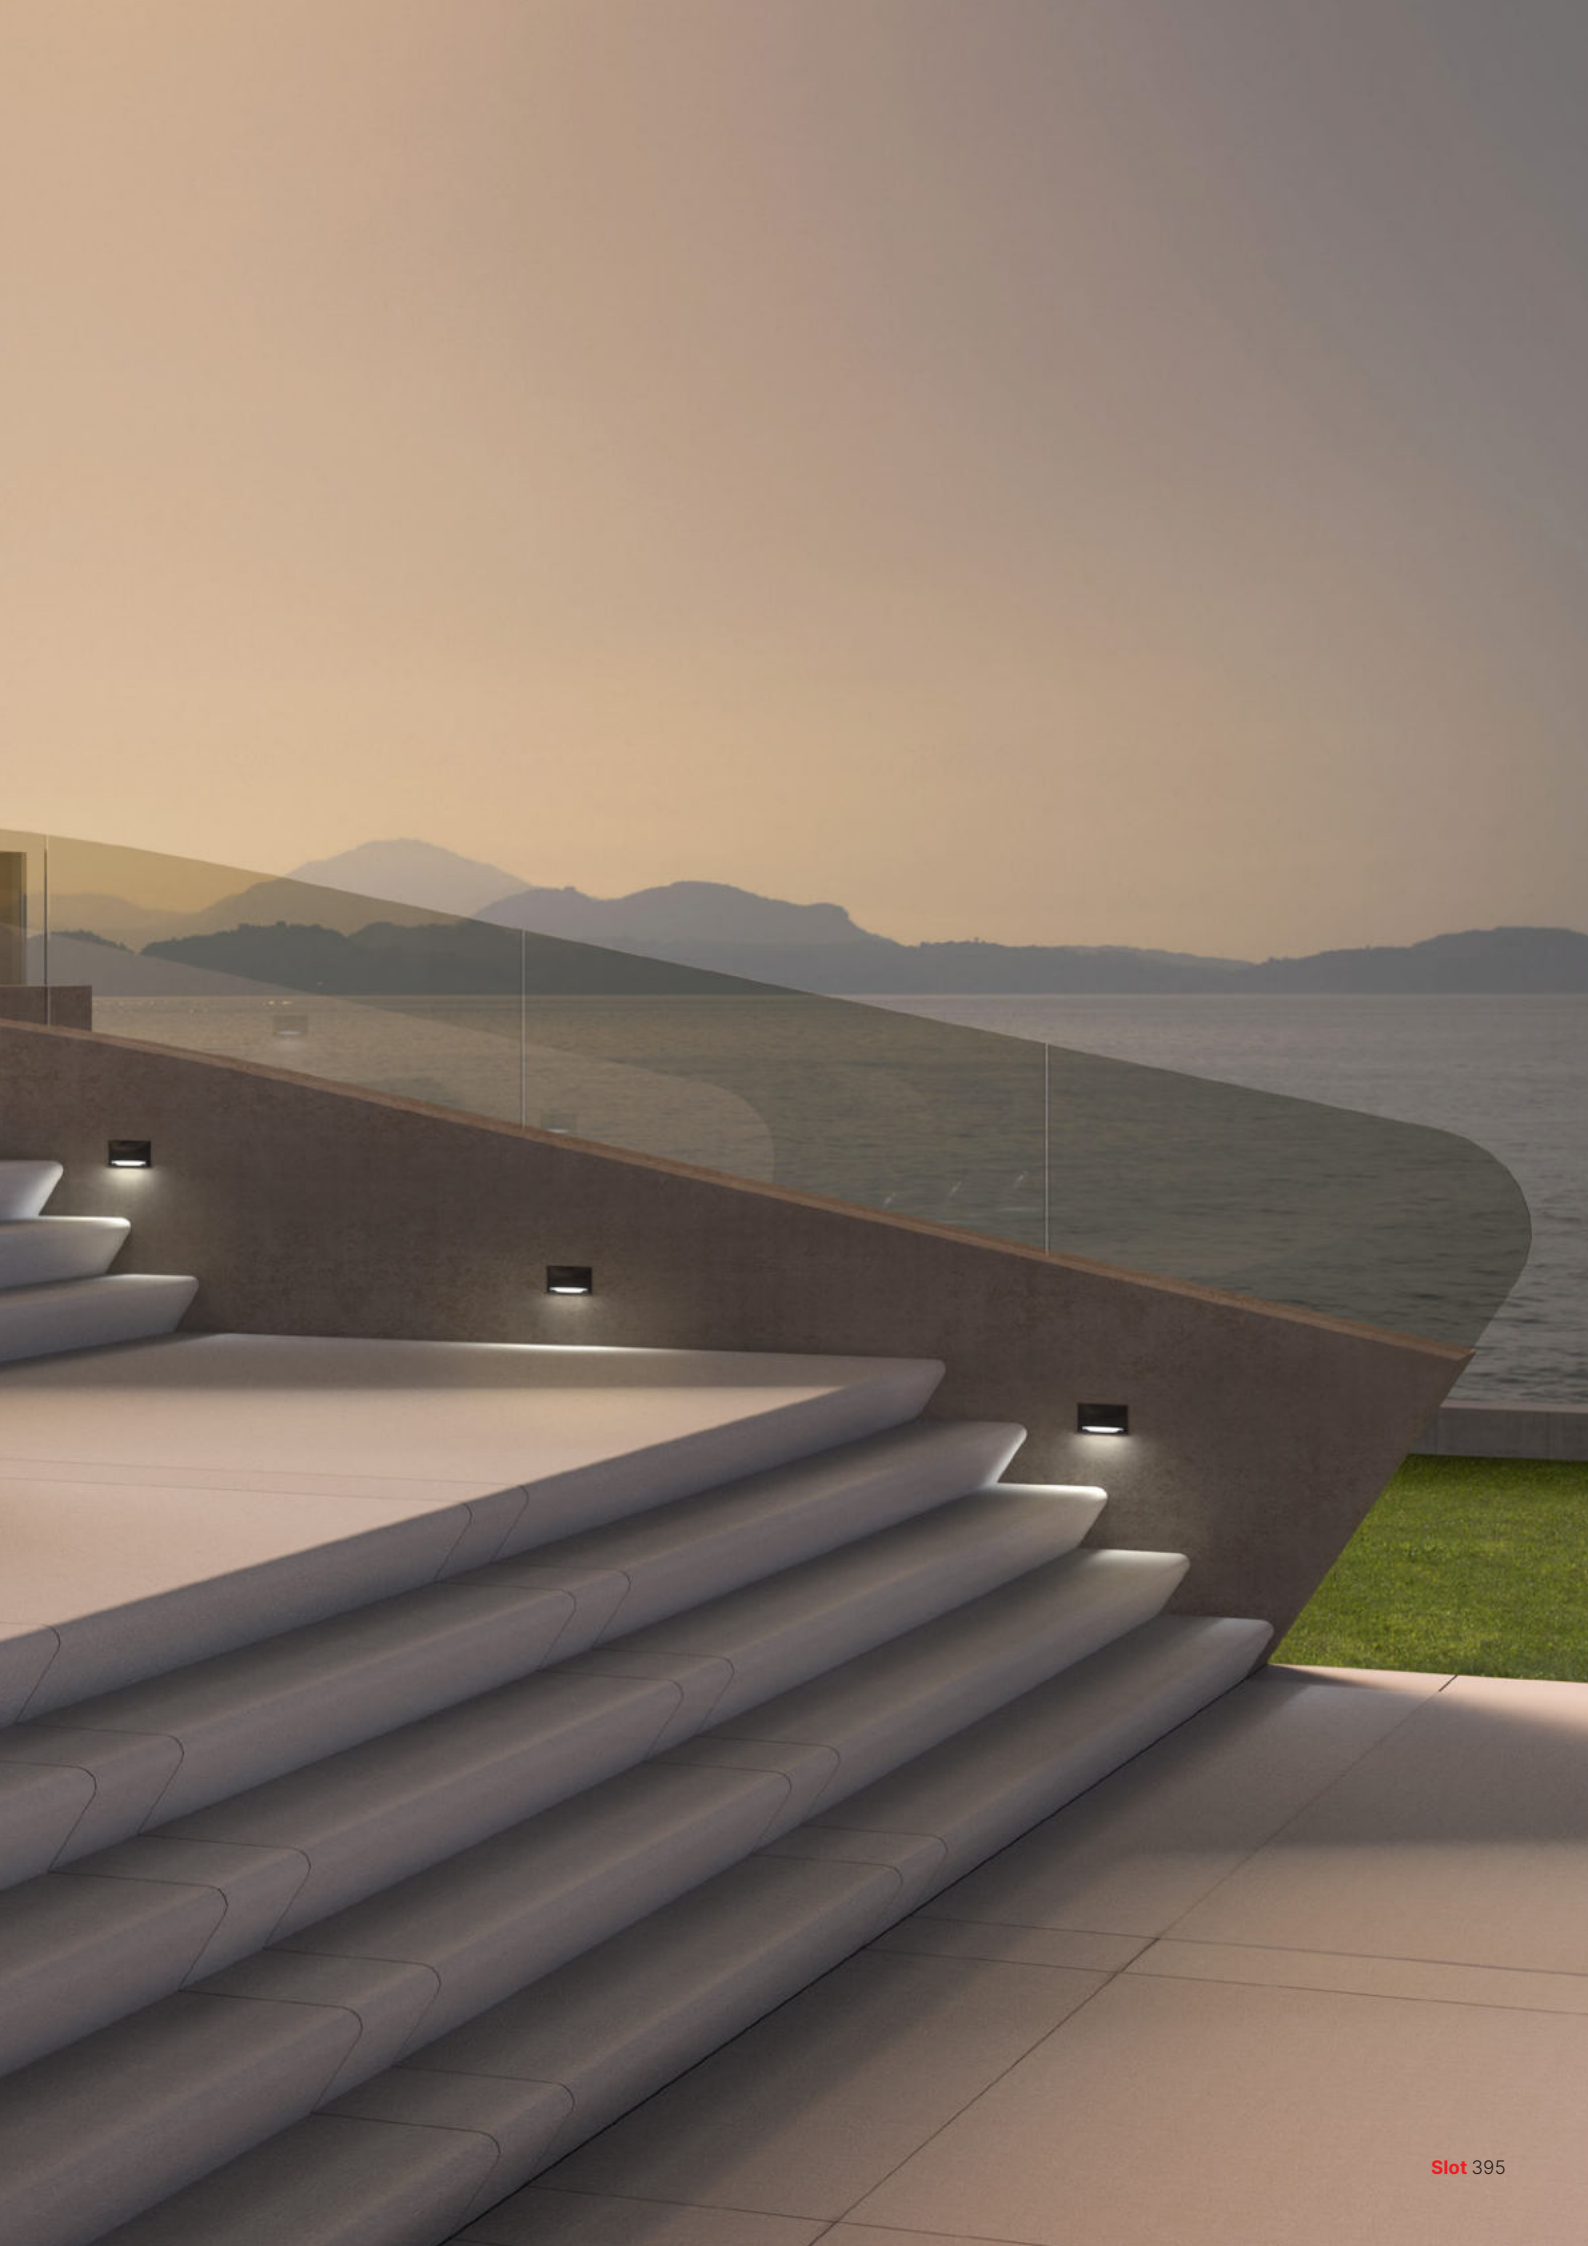

Slot

Slot

Wall lamps for exterior equipped with SMD LEDs and "on board" driver.
Die cast aluminium housing electrostatically painted in sand white or dark grey, opal polycarbonate diffuser.

Aplice pentru exterior echipate cu LED-uri SMD și driver "on board".

Corp din aluminiu turnat sub presiune vopsit în câmp electrostatic alb mat sau gri închis, dispersor din policarbonat opal.

Applique per esterni equipaggiate con LED SMD e driver "on board".

Corpo in pressofusione di alluminio, verniciato a polveri bianco opaco o grigio scuro, diffusore in policarbonato opalino.

Бра для наружного освещения, оснащенные светодиодами SMD и встроенным драйвером.
Корпус из литого алюминия, окрашен в электростатическом поле в белый матовый или темно-серый цвета, рассеиватель из опалового поликарбоната.

Nástenné exteriérové svietidlá vybavené LED diódami SMD a integrovaným napájačom.
Konštrukcia z hliníka lakovaná v pieskovej bielej alebo tmavošedej farbe, opálový polykarbonátový difúzor.

WALL LAMP • APLICĂ