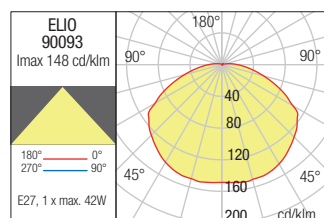

Exteriérové svietidlá, hliníková konštrukcia, lakovaná v tmavo šedej farbe, difúzor z bieleho fúkaného skla.

WALL LAMP • APLICĂ

Code	Power	Socket	Input voltage	Input frequency
90093	1x max. 42W	E27	230V	50Hz