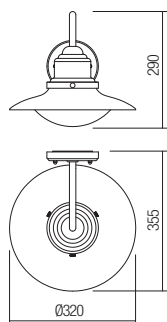

Kültéri lámpatestek. Elektrosztatikus mezőben festett nyomás alatt öntött alumínium sötétszürke szerkezet, fűt opál üveg diszperzór.

Осветительни тела за екстериор, корпус от алуминий, электростатично боядисан в тъмносив цвят, опалов дифузьор от бяло стъкло.

Exteriérové svietidlá, hliníková konštrukcia, lakovaná v tmavo šedej farbe, difúzor z bieleho fúkaného skla.

WALL LAMP • APLICĂ

Code	Power	Socket	Input voltage	Input frequency
90093	1x max. 42W	E27	230V	50Hz