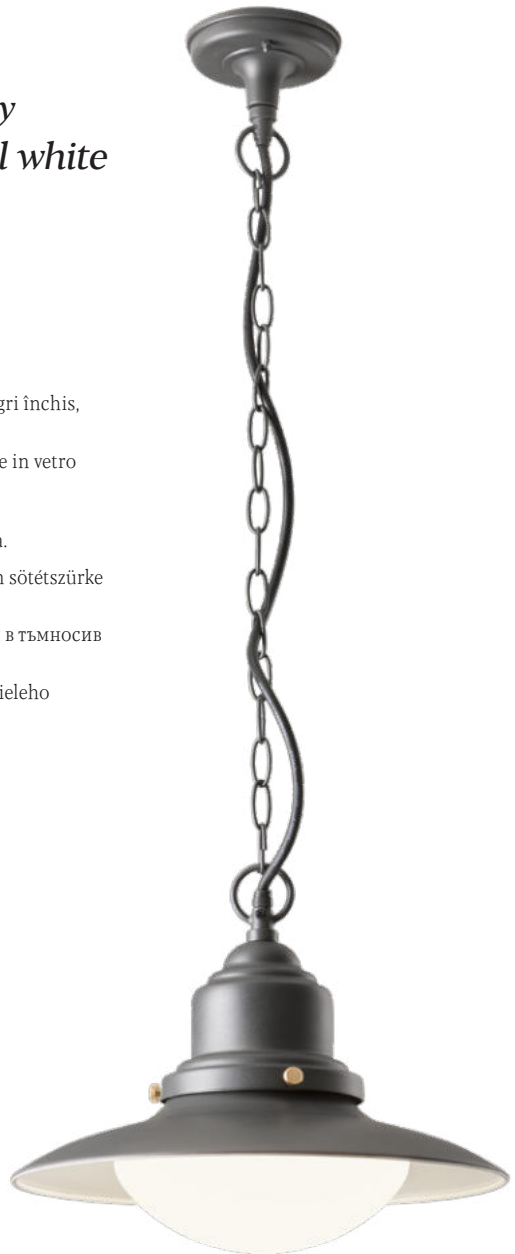

Elio

Elio

Light fixtures for exterior, aluminium body electrostatically painted in dark grey, opal white blown glass diffuser.

Corpuri de iluminat pentru exterior, corp din aluminiu vopsit în câmp electrostatic gri închis, dispersor din sticlă suflată alb opal.

Apparecchi per esterni, corpo in alluminio verniciato a polveri grigio scuro, diffusore in vetro soffiato bianco opale.

Светильники для наружного освещения. алюминиевый корпус, окрашенный в электростатическом поле в темно-серый цвет, рассеиватель из опалового стекла.

Kültéri lámpatestek. Elektrosztatikus mezőben festett nyomás alatt öntött alumínium sötétszürke szerkezet, fűt opál üveg diszperzór.

Осветительни тела за екстериор, корпус от алуминий, электростатично боядисан в тъмносив цвят, опалов дифузьор от бяло стъкло.

Exteriérové svietidlá, hliníková konštrukcia, lakovaná v tmavo šedej farbe, difúzor z bieleho fúkaného skla.

WALL LAMP • APLICĂ

Code	Power	Socket	Input voltage	Input frequency
90093	1x max. 42W	E27	230V	50Hz