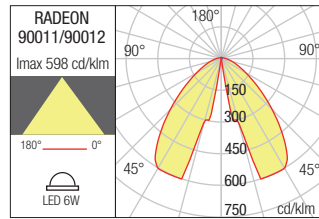

Tvarované hliníkové teleso je elektrostaticky lakované v tmavohnedej alebo tmavošedej farbe, transparentný difúzor z tvrdeného skla.

WALL LAMP • APLICĂ

Code Finishing

90011 ■ Dark Grey

90012 ■ Dark Brown

LED type	Input voltage	Power	Luminous Flux Source/system	CCT	Optics	CRI
COB LED OSRAM 1 pcs	220-240V	6W	690/408 lm	3000K	70°	85