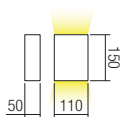

Led type	COB LED BRIDGELUX 2 pcs x 3W
Power	6,7W
Input	220-240V, 50/60Hz
Color temperature	3000K
Lumen source	808 lm
Lumen system	600 lm
Optic	60°
CRI	85
Not dimmable	☒
	CE IP54