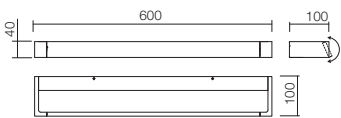

art **01-2294**

Led type	SMD LED 2835 90 pcs x 0,2W
Power	17,16W
Input	220-240V, 50/60Hz
Color temperature	3000K
Lumen source	2059 lm
Lumen system	1525 lm
CRI	82
Not dimmable	
CE	IP44