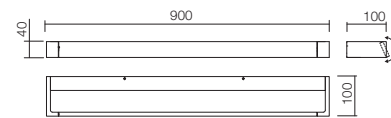

art **01-2295**

Led type	SMD LED 2835 120 pcs x 0,2W
Power	23,91W
Input	220-240V, 50/60Hz
Color temperature	3000K
Lumen source	2869 lm
Lumen system	2016 lm
CRI	82
Not dimmable	
CE	IP44