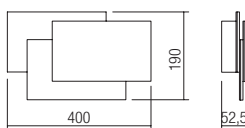

Led type	SMD LED 2835 60 pcs x 0,2W
Power	12W
Input	220-240V, 50/60Hz
Color temperature	3000K
Lumen source	1490 lm
Lumen system	760 lm
CRI	85
Not dimmable	

CE IP20

art. **01-2296**

Led type	SMD LED 2835 180 pcs x 0,2W
Power	35,76W
Input	220-240V, 50/60Hz
Color temperature	3000K
Lumen source	4291 lm
Lumen system	1620 lm
CRI	85
Not dimmable	

CE IP20

art. **01-1445**