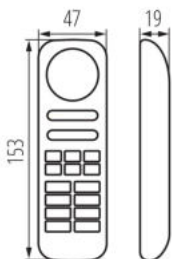

22139 REMOTE 8 RGB/CCT-W

Dálkové ovládání pro LED pásy

VŠEOBECNÉ ÚDAJE:

Barva: bílá

Ovládání: RF 2,4GHz

Včetně baterií: ne

Napájení bateriemi: ano

TECHNICKÉ ÚDAJE:

Jmenovité napětí [V]: 2 x 1,5 DC

Třída ochrany před úrazem elektrickým proudem: III

Materiál: plast

Baterie vysílače: 2 x AAA

Stupeň krytí IP: 20

Dosah [m]: max 30