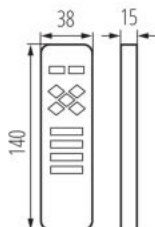

22136 REMOTE 4 MONO/CCT-B

Dálkové ovládání pro LED pásy

VŠEOBECNÉ ÚDAJE:

Barva: černá

Ovládání: RF 2,4GHz

Včetně baterií: ne

Napájení bateriemi: ano

TECHNICKÉ ÚDAJE:

Jmenovité napětí [V]: 2 x 1,5 DC

Třída ochrany před úrazem elektrickým proudem: III

Materiál: plast

Baterie vysílače: 2 x AAA

Stupeň krytí IP: 20

Dosah [m]: max 30