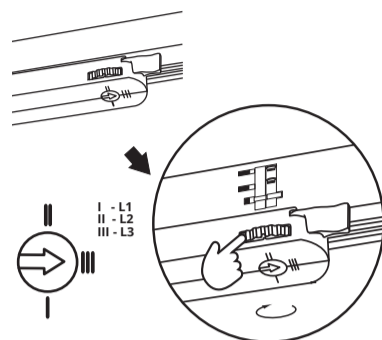

POWER SELECTION

CCT SELECTION

I _{out} [mA]	1	2	3	4	⊙ Tc	[W]	[lm]
300	-	-	-	-	3000k	11,3	1505
	-	-	-	-	3500k	10,9	1565
	-	-	-	-	4000k	11,2	1590
350	-	-	-	ON	3000k	13,1	1765
	-	-	-	ON	3500k	12,7	1850
	-	-	-	ON	4000k	13,1	1880
400	-	-	ON	-	3000k	14,9	2015
	-	-	ON	-	3500k	14,3	2115
	-	-	ON	-	4000k	14,8	2150
450	-	-	ON	ON	3000k	16,7	2275
	-	-	ON	ON	3500k	16,2	2405
	-	-	ON	ON	4000k	16,7	2425
500	-	ON	-	-	3000k	18,6	2525
	-	ON	-	-	3500k	17,9	2660
	-	ON	-	-	4000k	18,5	2695
550	-	ON	-	ON	3000k	20,5	2780
	-	ON	-	ON	3500k	19,8	2915
	-	ON	-	ON	4000k	20,4	2965
600	-	ON	ON	-	3000k	22,1	3005
	-	ON	ON	-	3500k	21,3	3165
	-	ON	ON	-	4000k	22,1	3200
650	-	ON	ON	ON	3000k	24	3240
	-	ON	ON	ON	3500k	23,1	3405
	-	ON	ON	ON	4000k	23,9	3450
700	ON	-	-	-	3000k	26,1	3775
	ON	-	-	-	3500k	25,2	3720
	ON	-	-	-	4000k	26,1	3775
750	ON	-	-	ON	3000k	27,9	3770
	ON	-	-	ON	3500k	27	4045
	ON	-	-	ON	4000k	27,9	4010
800	ON	-	ON	-	3000k	29,6	3980
	ON	-	ON	-	3500k	28,5	4160
	ON	-	ON	-	4000k	29,5	4230
850	ON	-	ON	ON	3000k	31,4	4190
	ON	-	ON	ON	3500k	30,3	4400
	ON	-	ON	ON	4000k	31,3	4470
900	ON	ON	-	-	3000k	33	4390
	ON	ON	-	-	3500k	31,9	4610
	ON	ON	-	-	4000k	33	4680
950	ON	ON	-	ON	3000k	34,9	4610
	ON	ON	-	ON	3500k	33,6	4830
	ON	ON	-	ON	4000k	34,8	4905
1000	ON	ON	ON	-	3000k	36,4	4795
	ON	ON	ON	-	3500k	35,1	5030
	ON	ON	ON	-	4000k	36,3	5105
1050	ON	ON	ON	ON	3000k	38	5000
	ON	ON	ON	ON	3500k	37	5245
	ON	ON	ON	ON	4000k	38	5325

LTL...ADJ

LTL LENS SET S 60D
Index: 38394

LTL LENS SET AS 35X35
Index: 38395

N — color BLUE