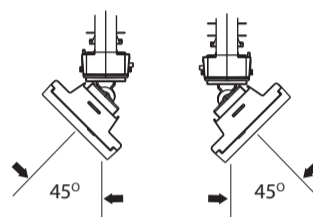

POWER SELECTION

CCT SELECTION

I _{out} [mA]	1	2	3	4	⊙ Tc	[W]	[lm]
300	-	-	-	-	3000k	11,3	1505
	-	-	-	-	3500k	10,9	1565
	-	-	-	-	4000k	11,2	1590
350	-	-	-	ON	3000k	13,1	1765
	-	-	-	ON	3500k	12,7	1850
	-	-	-	ON	4000k	13,1	1880
400	-	-	ON	-	3000k	14,9	2015
	-	-	ON	-	3500k	14,3	2115
	-	-	ON	-	4000k	14,8	2150
450	-	-	ON	ON	3000k	16,7	2275
	-	-	ON	ON	3500k	16,2	2405
	-	-	ON	ON	4000k	16,7	2425
500	-	ON	-	-	3000k	18,6	2525
	-	ON	-	-	3500k	17,9	2660
	-	ON	-	-	4000k	18,5	2695
550	-	ON	-	ON	3000k	20,5	2780
	-	ON	-	ON	3500k	19,8	2915
	-	ON	-	ON	4000k	20,4	2965
600	-	ON	ON	-	3000k	22,1	3005
	-	ON	ON	-	3500k	21,3	3165
	-	ON	ON	-	4000k	22,1	3200
650	-	ON	ON	ON	3000k	24	3240
	-	ON	ON	ON	3500k	23,1	3405
	-	ON	ON	ON	4000k	23,9	3450
700	ON	-	-	-	3000k	26,1	3775
	ON	-	-	-	3500k	25,2	3720
	ON	-	-	-	4000k	26,1	3775
750	ON	-	-	ON	3000k	27,9	3770
	ON	-	-	ON	3500k	27	4045
	ON	-	-	ON	4000k	27,9	4010
800	ON	-	ON	-	3000k	29,6	3980
	ON	-	ON	-	3500k	28,5	4160
	ON	-	ON	-	4000k	29,5	4230
850	ON	-	ON	ON	3000k	31,4	4190
	ON	-	ON	ON	3500k	30,3	4400
	ON	-	ON	ON	4000k	31,3	4470
900	ON	ON	-	-	3000k	33	4390
	ON	ON	-	-	3500k	31,9	4610
	ON	ON	-	-	4000k	33	4680
950	ON	ON	-	ON	3000k	34,9	4610
	ON	ON	-	ON	3500k	33,6	4830
	ON	ON	-	ON	4000k	34,8	4905
1000	ON	ON	ON	-	3000k	36,4	4795
	ON	ON	ON	-	3500k	35,1	5030
	ON	ON	ON	-	4000k	36,3	5105
1050	ON	ON	ON	ON	3000k	38	5000
	ON	ON	ON	ON	3500k	37	5245
	ON	ON	ON	ON	4000k	38	5325

LTL...ADJ

LTL LENS SET S 60D
Index: 38394

LTL LENS SET AS 35X35
Index: 38395

N — color BLUE