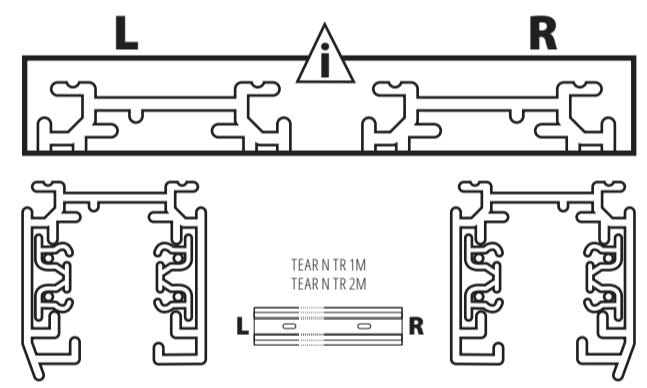

POWER SELECTION

CCT SELECTION

I _{out} [mA]	1	2	3	4	⊙ Tc	[W]	[lm]
300	-	-	-	-	3000k	11,3	1505
	-	-	-	-	3500k	10,9	1565
	-	-	-	-	4000k	11,2	1590
350	-	-	-	ON	3000k	13,1	1765
	-	-	-	ON	3500k	12,7	1850
	-	-	-	ON	4000k	13,1	1880
400	-	-	ON	-	3000k	14,9	2015
	-	-	ON	-	3500k	14,3	2115
	-	-	ON	-	4000k	14,8	2150
450	-	-	ON	ON	3000k	16,7	2275
	-	-	ON	ON	3500k	16,2	2405
	-	-	ON	ON	4000k	16,7	2425
500	-	ON	-	-	3000k	18,6	2525
	-	ON	-	-	3500k	17,9	2660
	-	ON	-	-	4000k	18,5	2695
550	-	ON	-	ON	3000k	20,5	2780
	-	ON	-	ON	3500k	19,8	2915
	-	ON	-	ON	4000k	20,4	2965
600	-	ON	ON	-	3000k	22,1	3005
	-	ON	ON	-	3500k	21,3	3165
	-	ON	ON	-	4000k	22,1	3200
650	-	ON	ON	ON	3000k	24	3240
	-	ON	ON	ON	3500k	23,1	3405
	-	ON	ON	ON	4000k	23,9	3450
700	ON	-	-	-	3000k	26,1	3775
	ON	-	-	-	3500k	25,2	3720
	ON	-	-	-	4000k	26,1	3775
750	ON	-	-	ON	3000k	27,9	3770
	ON	-	-	ON	3500k	27	4045
	ON	-	-	ON	4000k	27,9	4010
800	ON	-	ON	-	3000k	29,6	3980
	ON	-	ON	-	3500k	28,5	4160
	ON	-	ON	-	4000k	29,5	4230
850	ON	-	ON	ON	3000k	31,4	4190
	ON	-	ON	ON	3500k	30,3	4400
	ON	-	ON	ON	4000k	31,3	4470
900	ON	ON	-	-	3000k	33	4390
	ON	ON	-	-	3500k	31,9	4610
	ON	ON	-	-	4000k	33	4680
950	ON	ON	-	ON	3000k	34,9	4610
	ON	ON	-	ON	3500k	33,6	4830
	ON	ON	-	ON	4000k	34,8	4905
1000	ON	ON	ON	-	3000k	36,4	4795
	ON	ON	ON	-	3500k	35,1	5030
	ON	ON	ON	-	4000k	36,3	5105
1050	ON	ON	ON	ON	3000k	38	5000
	ON	ON	ON	ON	3500k	37	5245
	ON	ON	ON	ON	4000k	38	5325

LTL...ADJ

LTL LENS SET S 60D
Index: 38394

LTL LENS SET AS 35X35
Index: 38395

N — color BLUE