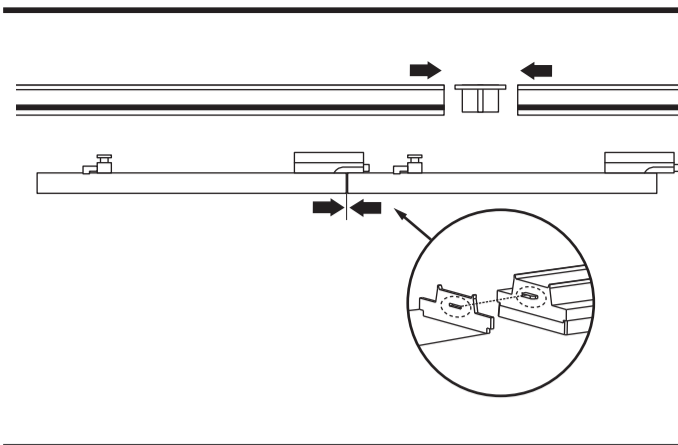

POWER SELECTION

CCT SELECTION

I _{out} [mA]	1	2	3	4	⊙ Tc	[W]	[lm]
300	-	-	-	-	3000k	11,3	1505
	-	-	-	-	3500k	10,9	1565
	-	-	-	-	4000k	11,2	1590
350	-	-	-	ON	3000k	13,1	1765
	-	-	-	ON	3500k	12,7	1850
	-	-	-	ON	4000k	13,1	1880
400	-	-	ON	-	3000k	14,9	2015
	-	-	ON	-	3500k	14,3	2115
	-	-	ON	-	4000k	14,8	2150
450	-	-	ON	ON	3000k	16,7	2275
	-	-	ON	ON	3500k	16,2	2405
	-	-	ON	ON	4000k	16,7	2425
500	-	ON	-	-	3000k	18,6	2525
	-	ON	-	-	3500k	17,9	2660
	-	ON	-	-	4000k	18,5	2695
550	-	ON	-	ON	3000k	20,5	2780
	-	ON	-	ON	3500k	19,8	2915
	-	ON	-	ON	4000k	20,4	2965
600	-	ON	ON	-	3000k	22,1	3005
	-	ON	ON	-	3500k	21,3	3165
	-	ON	ON	-	4000k	22,1	3200
650	-	ON	ON	ON	3000k	24	3240
	-	ON	ON	ON	3500k	23,1	3405
	-	ON	ON	ON	4000k	23,9	3450
700	ON	-	-	-	3000k	26,1	3775
	ON	-	-	-	3500k	25,2	3720
	ON	-	-	-	4000k	26,1	3775
750	ON	-	-	ON	3000k	27,9	3770
	ON	-	-	ON	3500k	27	4045
	ON	-	-	ON	4000k	27,9	4010
800	ON	-	ON	-	3000k	29,6	3980
	ON	-	ON	-	3500k	28,5	4160
	ON	-	ON	-	4000k	29,5	4230
850	ON	-	ON	ON	3000k	31,4	4190
	ON	-	ON	ON	3500k	30,3	4400
	ON	-	ON	ON	4000k	31,3	4470
900	ON	ON	-	-	3000k	33	4390
	ON	ON	-	-	3500k	31,9	4610
	ON	ON	-	-	4000k	33	4680
950	ON	ON	-	ON	3000k	34,9	4610
	ON	ON	-	ON	3500k	33,6	4830
	ON	ON	-	ON	4000k	34,8	4905
1000	ON	ON	ON	-	3000k	36,4	4795
	ON	ON	ON	-	3500k	35,1	5030
	ON	ON	ON	-	4000k	36,3	5105
1050	ON	ON	ON	ON	3000k	38	5000
	ON	ON	ON	ON	3500k	37	5245
	ON	ON	ON	ON	4000k	38	5325

LTL...ADJ

LTL LENS SET S 60D
Index: 38394

LTL LENS SET AS 35X35
Index: 38395

N — color BLUE