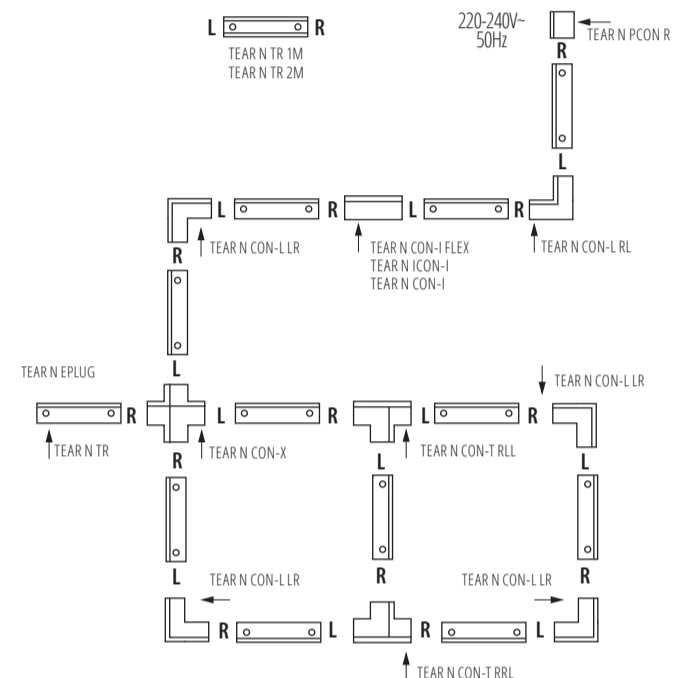

POWER SELECTION

CCT SELECTION

I _{out} [mA]	1	2	3	4	⊙ Tc	[W]	[lm]
300	-	-	-	-	3000k	11,3	1505
	-	-	-	-	3500k	10,9	1565
	-	-	-	-	4000k	11,2	1590
350	-	-	-	ON	3000k	13,1	1765
	-	-	-	ON	3500k	12,7	1850
	-	-	-	ON	4000k	13,1	1880
400	-	-	ON	-	3000k	14,9	2015
	-	-	ON	-	3500k	14,3	2115
	-	-	ON	-	4000k	14,8	2150
450	-	-	ON	ON	3000k	16,7	2275
	-	-	ON	ON	3500k	16,2	2405
	-	-	ON	ON	4000k	16,7	2425
500	-	ON	-	-	3000k	18,6	2525
	-	ON	-	-	3500k	17,9	2660
	-	ON	-	-	4000k	18,5	2695
550	-	ON	-	ON	3000k	20,5	2780
	-	ON	-	ON	3500k	19,8	2915
	-	ON	-	ON	4000k	20,4	2965
600	-	ON	ON	-	3000k	22,1	3005
	-	ON	ON	-	3500k	21,3	3165
	-	ON	ON	-	4000k	22,1	3200
650	-	ON	ON	ON	3000k	24	3240
	-	ON	ON	ON	3500k	23,1	3405
	-	ON	ON	ON	4000k	23,9	3450
700	ON	-	-	-	3000k	26,1	3775
	ON	-	-	-	3500k	25,2	3720
	ON	-	-	-	4000k	26,1	3775
750	ON	-	-	ON	3000k	27,9	3770
	ON	-	-	ON	3500k	27	4045
	ON	-	-	ON	4000k	27,9	4010
800	ON	-	ON	-	3000k	29,6	3980
	ON	-	ON	-	3500k	28,5	4160
	ON	-	ON	-	4000k	29,5	4230
850	ON	-	ON	ON	3000k	31,4	4190
	ON	-	ON	ON	3500k	30,3	4400
	ON	-	ON	ON	4000k	31,3	4470
900	ON	ON	-	-	3000k	33	4390
	ON	ON	-	-	3500k	31,9	4610
	ON	ON	-	-	4000k	33	4680
950	ON	ON	-	ON	3000k	34,9	4610
	ON	ON	-	ON	3500k	33,6	4830
	ON	ON	-	ON	4000k	34,8	4905
1000	ON	ON	ON	-	3000k	36,4	4795
	ON	ON	ON	-	3500k	35,1	5030
	ON	ON	ON	-	4000k	36,3	5105
1050	ON	ON	ON	ON	3000k	38	5000
	ON	ON	ON	ON	3500k	37	5245
	ON	ON	ON	ON	4000k	38	5325

LTL...ADJ

LTL LENS SET S 60D
Index: 38394

LTL LENS SET AS 35X35
Index: 38395

N — color BLUE