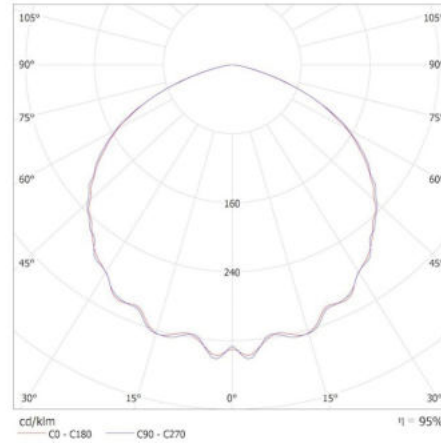

27163 HB PRO STRONG 100W-NW

Stropní svítidlo LED high bay

KANLUX S.A. (kat 27163 + 38139 + 38135) HB PRO STRONG 100W-NW + LENS 120D + GRID / Krzywa rozsyłu światła (biegunowo)

Oprawa: KANLUX S.A. (kat 27163 + 38139 + 38135) HB PRO STRONG 100W-NW + LENS 120D + GRID
Lampy: 1 x HB PRO STRONG 100W-NW 10

PŘÍSLUŠENSTVÍ

38137

HBPHS BRACKET

Montážní držák pro HB PRO STRONG, HBPHS BRACKET (38137)

38135

HBPHS GRID 150W

Ochranná mřížka pro svítidlo HB PRO STRONG 150W-NW, HBPHS GRID 150W (38135)

38136

HBPHS GRID 200W

Ochranná mřížka pro svítidlo HB PRO STRONG 200W-NW, HBPHS GRID 200W (38136)

38139

HBPHS LENS 150W 120D

Čočka 120° pro svítidlo HB PRO STRONG 150W-NW, HBPHS LENS 150W 120D (38139)