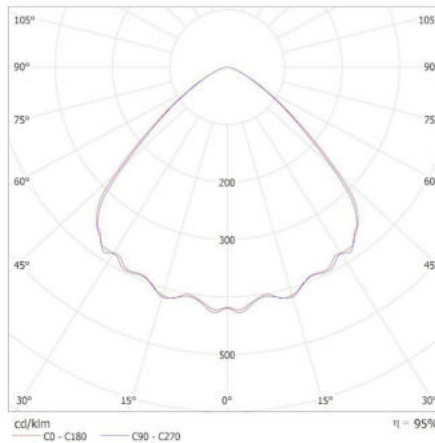

27163 HB PRO STRONG 100W-NW

Stropní svítidlo LED high bay

Oprawa: KANLUX S.A. (kat 27163 + 38135) HB PRO STRONG 100W-NW + GRID
Lampy: 1 x HB PRO STRONG 100W-NW 10