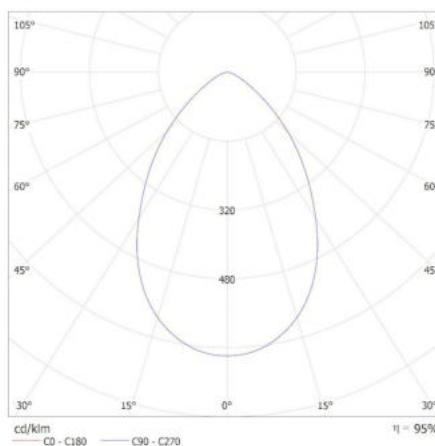

KANLUX S.A. (kat 27163 + 38138) HB PRO STRONG 100W-NW + LENS 60D / Krzywa rozsyłu światła (biegunowo)