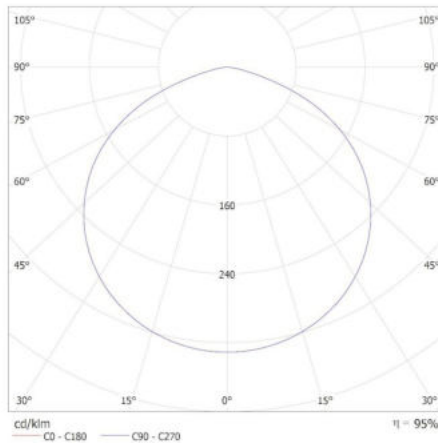

KANLUX S.A. (kat 27163 + 38139) HB PRO STRONG 100W-NW + LENS 120D / Krzywa rozsyłu światła (biegunowo)

Oprawa: KANLUX S.A. (kat 27163 + 38139) HB PRO STRONG 100W-NW + LENS 120D
Lampy: 1 x HB PRO STRONG 100W-NW 10