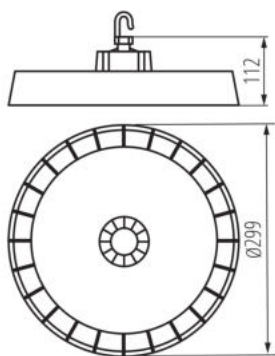

27163 HB PRO STRONG 100W-NW

Stropní svítidlo LED high bay