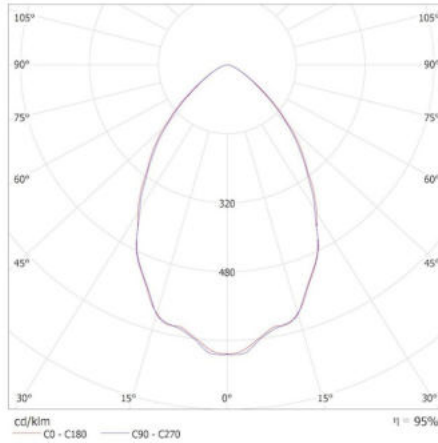

27163 HB PRO STRONG 100W-NW

Stropní svítidlo LED high bay

KANLUX S.A. (kat 27163 + 38138 + 38135) HB PRO STRONG 100W-NW + LENS 60D + GRID / Krzywa rozsyłu światła (biegunowo)

Oprawa: KANLUX S.A. (kat 27163 + 38138 + 38135) HB PRO STRONG 100W-NW + LENS 60D + GRID
Lampy: 1 x HB PRO STRONG 100W-NW 10