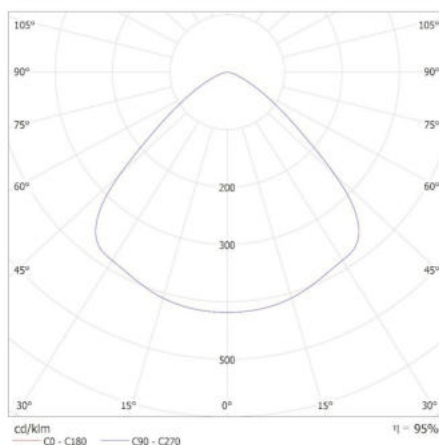

KANLUX S.A. (kat 27163) HB PRO STRONG 100W-NW / Krzywa rozsyłu światła (biegunowo)

KANLUX S.A. (kat 27163 + 38135) HB PRO STRONG 100W-NW + GRID / Krzywa rozsyłu światła (biegunowo)