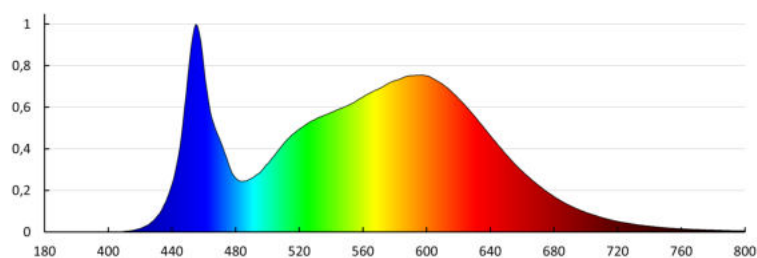

DALŠÍ INFORMACE:

- 5 let záruky shodně s podmínkami záručního prohlášení dostupného na internetové stránce
- IK10 se získá při použití ochranné mřížky (bez mřížky IK08).