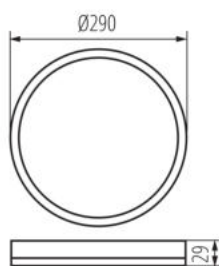

31502 AZPO LED 18,5W-NW-O-W

Stropní LED svítidlo

VŠEOBECNÉ ÚDAJE:

Barva: bílá

Místo montáže: k usazení na strop

Místo použití: uvnitř i vně

Minimální vzdálenost od osvětlovaného objektu: 0,5m

Možnost spolupráce se stmívačem: ne

Výška [mm]: 29

Průměr [mm]: 290

Integrovaný LED zdroj světla: ano

TECHNICKÉ ÚDAJE:

Jmenovité napětí [V]: 220-240 AC

Jmenovitá frekvence [Hz]: 50

Maximální výkon [W]: 18.5

Třída ochrany před úrazem elektrickým proudem: II

[°C]: -20÷40

Materiál korpusu: plast

Typ přípojky: šroubová svorkovnice

Rozsah průměrů používaných vodičů [mm²]: 0,75-1,5

Stupeň krytí IP: 54