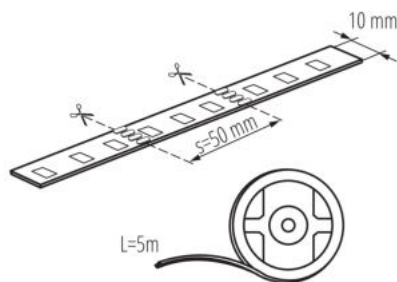

LED pásek

Kanlux LEDS-B RGB jsou moderní dekorační pásy. Ideální pro domácí použití, kde mohou vytvořit jedinečné aranžmá omezené pouze naší představivostí. Vyznačují se vysokou elasticitou, dobrou přilnavostí a vysokou životností. V závislosti na místě, které chceme přisvětlit nebo zdůraznit, můžeme zvolit barvu světla, která vyhovuje našemu vkusu.

VŠEOBECNÉ ÚDAJE:

Místo použití: uvnitř

Minimální vzdálenost od osvětlovaného objektu: 0,1m

Délka [mm]: 5000

Šířka [mm]: 10

Výška [mm]: 5000

Obsah rtuti v lampě [mg]: 0

TECHNICKÉ ÚDAJE:

Jmenovité napětí [V]: 12 DC

Jmenovitý výkon [W]: 1m = max 14,4

Třída ochrany před úrazem elektrickým proudem: III

Typ diody: LED SMD

Světelný tok [lm]: 1m = max 240

Užitečný světelný tok světelného zdroje světla Φ_{use} [lm]: 0,5m = max 120

Užitečný světelný tok světelného zdroje světla Φ_{use} [lm]: v kouli (360°)

Barva světla: RGB

Náhradní teplota chromatičnosti [K]: RGB

Jmenovitá životnost lampy [h]: 15000

Počet cyklů zap/vyp: ≥ 15000

Rozsah okolních teplot, kterým může být výrobek vystaven [°C]: 5÷25

Typ přípojky: volné konce kabelů

Stupeň krytí IP: 65