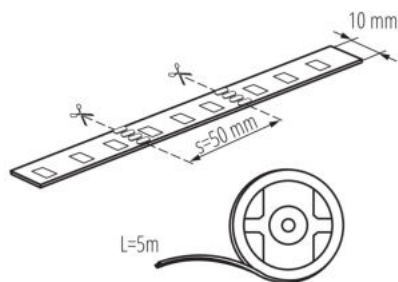

LED pásek

Kanlux LEDS-B RGB jsou moderní dekorační pásy. Ideální pro domácí použití, kde mohou vytvořit jedinečné aranžmá omezené pouze naší představivostí. Vyznačují se vysokou elasticitou, dobrou přilnavostí a vysokou životností. V závislosti na místě, které chceme přisvětlit nebo zdůraznit, můžeme zvolit barvu světla, která vyhovuje našemu vkusu.

VŠEOBECNÉ ÚDAJE:

Místo použití: uvnitř

Minimální vzdálenost od osvětlovaného objektu: 0,1m

Délka [mm]: 5000

Šířka [mm]: 10

Výška [mm]: 5000

Obsah rtuti v lampě [mg]: 0

TECHNICKÉ ÚDAJE:

Jmenovité napětí [V]: 12 DC

Jmenovitý výkon [W]: 1m = max 14,4

Třída ochrany před úrazem elektrickým proudem: III

Typ diody: LED SMD

Světelný tok [lm]: 1m = max 200

Užitečný světelný tok světelného zdroje světla Φ_{use} [lm]: 0,5m = max 100

Užitečný světelný tok světelného zdroje světla Φ_{use} [lm]: v kouli (360°)

Barva světla: RGB

Náhradní teplota chromatičnosti [K]: RGB

Jmenovitá životnost lampy [h]: 15000

Počet cyklů zap/vyp: ≥ 15000

Rozsah okolních teplot, kterým může být výrobek vystaven [°C]: 5÷25

Typ přípojky: volné konce kabelů

Stupeň krytí IP: 54