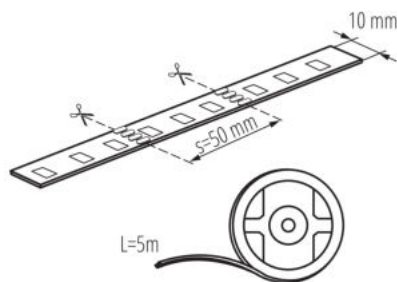

LED pásek

Kanlux LEDS-B RGB jsou moderní dekorační pásy. Ideální pro domácí použití, kde mohou vytvořit jedinečné aranžmá omezené pouze naší představivostí. Vyznačují se vysokou elasticitou, dobrou přilnavostí a vysokou životností. V závislosti na místě, které chceme přisvětlit nebo zdůraznit, můžeme zvolit barvu světla, která vyhovuje našemu vkusu.

VŠEOBECNÉ ÚDAJE:

Místo použití: uvnitř

Minimální vzdálenost od osvětlovaného objektu: 0,1m

Délka [mm]: 5000

Šířka [mm]: 10

Výška [mm]: 5000

Obsah rtuti v lampě [mg]: 0

TECHNICKÉ ÚDAJE:

Jmenovité napětí [V]: 12 DC

Jmenovitý výkon [W]: 1m = max 14,4

Třída ochrany před úrazem elektrickým proudem: III

Typ diody: LED SMD

Světelný tok [lm]: 1m = max 250

Užitečný světelný tok světelného zdroje světla Φ_{use} [lm]: 0,5m = max 125

Užitečný světelný tok světelného zdroje světla Φ_{use} [lm]: v kouli (360°)

Barva světla: RGB

Náhradní teplota chromatičnosti [K]: RGB

Jmenovitá životnost lampy [h]: 15000

Počet cyklů zap/vyp: ≥ 15000

Rozsah okolních teplot, kterým může být výrobek vystaven [°C]: 5÷25

Typ přípojky: volné konce kabelů

Stupeň krytí IP: 00