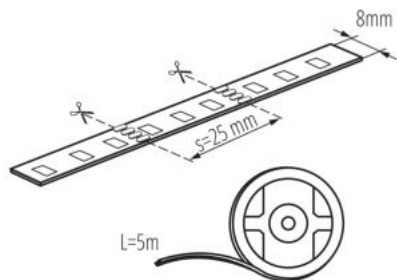

LED pásek

Kanlux LEDS-B jsou moderní dekorační pásy. Ideální pro domácí použití, kde mohou vytvořit jedinečné aranžmá omezené pouze naší představivostí. Vyznačují se vysokou elasticitou, dobrou přilnavostí a vysokou životností. V závislosti na místě, které chceme přisvětlit nebo zdůraznit, můžeme zvolit barvu světla, která vyhovuje našemu vkusu.

VŠEOBECNÉ ÚDAJE:

Místo použití: uvnitř

Minimální vzdálenost od osvětlovaného objektu: 0,1m

Délka [mm]: 5000

Šířka [mm]: 8

Výška [mm]: 5000

Hloubka [mm]: 1

Obsah rtuti v lampě [mg]: 0

TECHNICKÉ ÚDAJE:

Jmenovité napětí [V]: 12 DC

Jmenovitý výkon [W]: 1m = 9,6

Třída ochrany před úrazem elektrickým proudem: III

Typ diody: LED SMD

Světelný tok [lm]: 1m = 1028

Užitečný světelný tok světelného zdroje světla Φ_{use} [lm]: 0,5 = 514

Užitečný světelný tok světelného zdroje světla Φ_{use} [lm]: v kouli (360°)

Barva světla: teplá bílá

Náhradní teplota chromatičnosti [K]: 3000

Stálost barev v násobcích MacAdamovy elipsy: 6

Index podání barev: 80

Patice (Zdroj světla): wires

Jmenovitá životnost lampy [h]: 15000

Počet cyklů zap/vyp: ≥ 10000

Rozsah okolních teplot, kterým může být výrobek vystaven [°C]: 5÷25

Typ přípojky: volné konce kabelů

Stupeň krytí IP: 00