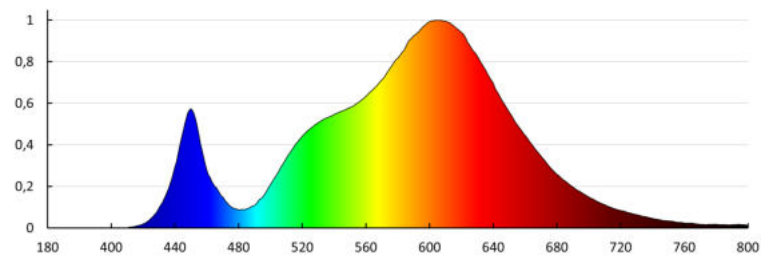

LED pásek

PŘÍSLUŠENSTVÍ

19030

CONNECTOR 8

Konektor LED pásku,
CONNECTOR 8
(19030)

19032

CONNECTOR 8-CP

Konektor LED pásku,
CONNECTOR 8-CP
(19032)

19033

CONNECTOR 8-CPC

Konektor LED pásku,
CONNECTOR 8-CPC
(19033)