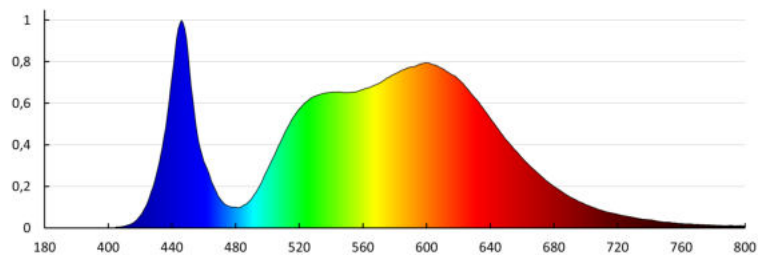

LED pásek

PŘÍSLUŠENSTVÍ

19030

CONNECTOR 8

Konektor LED pásku,
CONNECTOR 8
(19030)

19032

CONNECTOR 8-CP

Konektor LED pásku,
CONNECTOR 8-CP
(19032)

19033

CONNECTOR 8-CPC

Konektor LED pásku,
CONNECTOR 8-CPC
(19033)