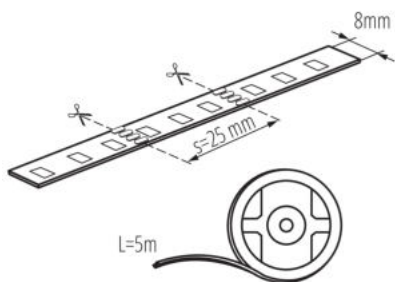

LED pásek

Kanlux LEDS-B jsou moderní dekorační pásy. Ideální pro domácí použití, kde mohou vytvořit jedinečné aranžmá omezené pouze naší představivostí. Vyznačují se vysokou elasticitou, dobrou přilnavostí a vysokou životností. V závislosti na místě, které chceme přisvětlit nebo zdůraznit, můžeme zvolit barvu světla, která vyhovuje našemu vkusu.

VŠEOBECNÉ ÚDAJE:

Místo použití: uvnitř

Minimální vzdálenost od osvětlovaného objektu: 0,1m

Délka [mm]: 5000

Šířka [mm]: 8

Výška [mm]: 5000

Hloubka [mm]: 1

Obsah rtuti v lampě [mg]: 0

TECHNICKÉ ÚDAJE:

Jmenovité napětí [V]: 12 DC

Jmenovitý výkon [W]: 1m = 9,6

Třída ochrany před úrazem elektrickým proudem: III

Typ diody: LED SMD

Světelný tok [lm]: 1m = 1080

Užitečný světelný tok světelného zdroje světla Φ_{use} [lm]: 0,5 = 540

Užitečný světelný tok světelného zdroje světla Φ_{use} [lm]: v kouli (360°)

Barva světla: bílá

Náhradní teplota chromatičnosti [K]: 4000

Stálost barev v násobcích MacAdamovy elipsy: 6

Index podání barev: 80

Patice (Zdroj světla): wires

Jmenovitá životnost lampy [h]: 15000

Počet cyklů zap/vyp: ≥ 10000

Rozsah okolních teplot, kterým může být výrobek vystaven [°C]: 5÷25

Typ přípojky: volné konce kabelů

Stupeň krytí IP: 00