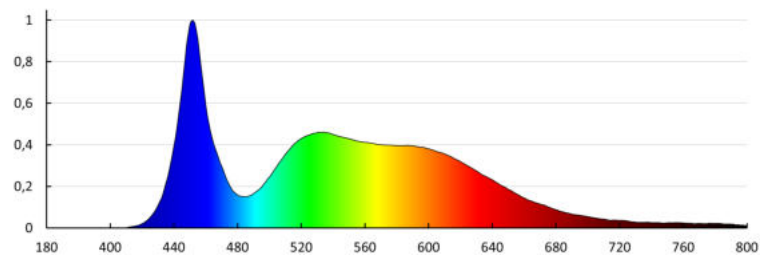

LED pásek

PŘÍSLUŠENSTVÍ

19030

CONNECTOR 8

Konektor LED pásku,
CONNECTOR 8
(19030)

19032

CONNECTOR 8-CP

Konektor LED pásku,
CONNECTOR 8-CP
(19032)

19033

CONNECTOR 8-CPC

Konektor LED pásku,
CONNECTOR 8-CPC
(19033)