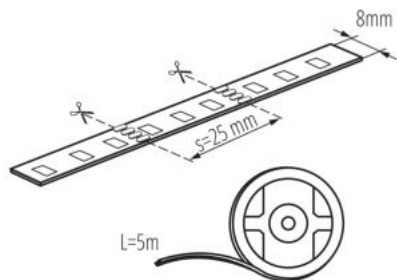

LED pásek

Kanlux LEDS-B jsou moderní dekorační pásy. Ideální pro domácí použití, kde mohou vytvořit jedinečné aranžmá omezené pouze naší představivostí. Vyznačují se vysokou elasticitou, dobrou přilnavostí a vysokou životností. V závislosti na místě, které chceme přisvětlit nebo zdůraznit, můžeme zvolit barvu světla, která vyhovuje našemu vkusu.

VŠEOBECNÉ ÚDAJE:

Místo použití: uvnitř

Minimální vzdálenost od osvětlovaného objektu: 0,1m

Délka [mm]: 5000

Šířka [mm]: 8

Výška [mm]: 5000

Hloubka [mm]: 1

Obsah rtuti v lampě [mg]: 0

TECHNICKÉ ÚDAJE:

Jmenovité napětí [V]: 12 DC

Jmenovitý výkon [W]: 1m = 9,6

Třída ochrany před úrazem elektrickým proudem: III

Typ diody: LED SMD

Světelný tok [lm]: 1m = 1080

Užitečný světelný tok světelného zdroje světla Φ_{use} [lm]: 0,5 = 540

Užitečný světelný tok světelného zdroje světla Φ_{use} [lm]: v kouli (360°)

Barva světla: studená bílá

Náhradní teplota chromatičnosti [K]: 6500

Stálost barev v násobcích MacAdamovy elipsy: 6

Index podání barev: 80

Patice (Zdroj světla): wires

Jmenovitá životnost lampy [h]: 15000

Počet cyklů zap/vyp: ≥ 10000

Rozsah okolních teplot, kterým může být výrobek vystaven [°C]: 5÷25

Typ přípojky: volné konce kabelů

Stupeň krytí IP: 00