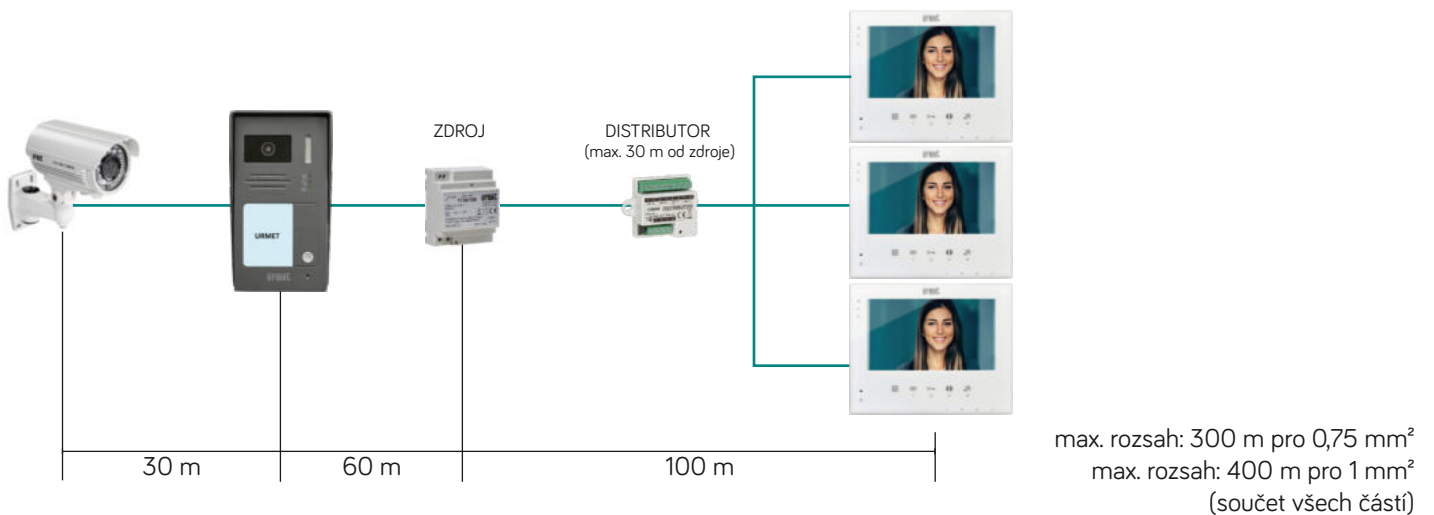

Vyšší bezpečnost

vstupní panel se širokoúhlovou kamerou s úhly záběru - H: 113° - V: 92°

možnost přídatné kamery

možnost rozšíření o čtečku el. klíčů pro ovládání vstupu

IN-OUT ZAPOJENÍ

ZAPOJENÍ S DISTRIBUTOREM