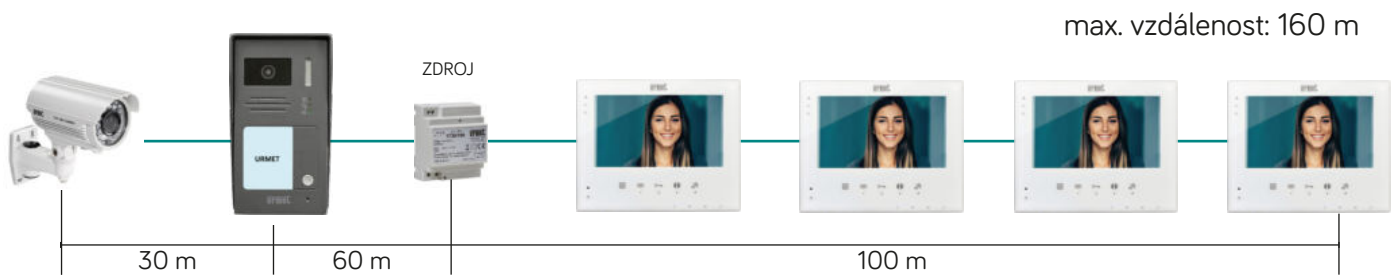

Vyšší bezpečnost

vstupní panel se širokoúhlovou kamerou s úhly záběru - H: 113° - V: 92°

možnost přídatné kamery

možnost rozšíření o čtečku el. klíčů pro ovládání vstupu

IN-OUT ZAPOJENÍ

ZAPOJENÍ S DISTRIBUTOREM

Jednoduchá instalace

2 vodiče v celém rozsahu systému

možnost připojení až 4 domovních videotelefonů/telefonů

160 m
+ - +

maximální vzdálenost mezi vstupním panelem a nejbližší stanicí: 160 m bez přídavných zařízení