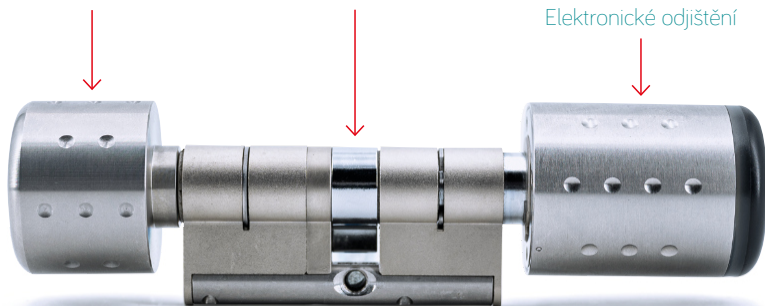

# Mechanická vložka zámku s elektronickým ovládáním

**Bezpečnost**  
díky  
spolehlivé  
mechanice  
**eLock**

- Oboustranný otočný knoflík se čtečkou na jedné straně.
- Ruční otevírání a zamykání dveří zevnitř pomocí otočného knoflíku.
- Rychlá instalace - jednoduše vyměníte za stávající cylindrickou vložku.
- Vyšší bezpečnost - cylindrická vložka nevyžaduje žádnou kabeláž, cloud ani síť.

Vnitřní otočný knoflík  
Manuální ovládání

Cylindr

Vnější otočný knoflík  
Manuální ovládání  
Elektronické odjištění

## Programovací karta

Správce přidává nové uživatele pomocí programovací karty. Kartu stačí podržet před čtečkou vložky eLock a poté operaci potvrdit zvoleným způsobem autorizace. Pokud má být autorizován el. klíč (čip), podržte jej před cylindrickou vložkou a potvrďte. Případně, má-li být aktivován přístup pomocí aplikace, potvrďte operaci klepnutím na ikonu "Open door" v aplikaci eLock na smartfonu nově autorizovaného uživatele.

Chytrá cylindrická vložka eLock je k dispozici v rozměrech od 030/030 do 050/050.

Na vyžádání jsou k dispozici i další rozměry až do 090/090.