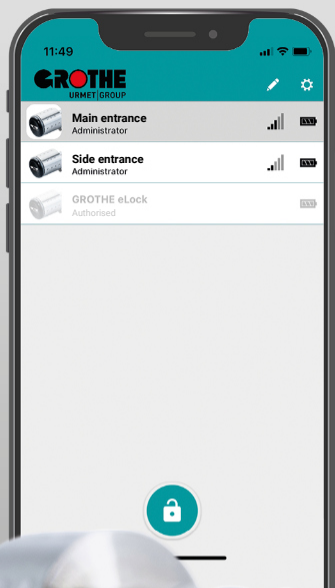

# eLock

INTELIGENTNÍ CYLINDRICKÁ VLOŽKA

Spolehlivá  
mechanika.  
Chytrý  
komfort.

**GROTHE**  
URMET GROUP

# Mechanická vložka zámku s elektronickým ovládáním

**Bezpečnost**  
díky  
spolehlivé  
mechanice  
**eLock**

- Oboustranný otočný knoflík se čtečkou na jedné straně.
- Ruční otevírání a zamykání dveří zevnitř pomocí otočného knoflíku.
- Rychlá instalace - jednoduše vyměníte za stávající cylindrickou vložku.
- Vyšší bezpečnost - cylindrická vložka nevyžaduje žádnou kabeláž, cloud ani síť.

## Programovací karta

Správce přidává nové uživatele pomocí programovací karty. Kartu stačí podržet před čtečkou vložky eLock a poté operaci potvrdit zvoleným způsobem autorizace. Pokud má být autorizován el. klíč (čip), podržte jej před cylindrickou vložkou a potvrďte. Případně, má-li být aktivován přístup pomocí aplikace, potvrďte operaci klepnutím na ikonu "Open door" v aplikaci eLock na smartfonu nově autorizovaného uživatele.