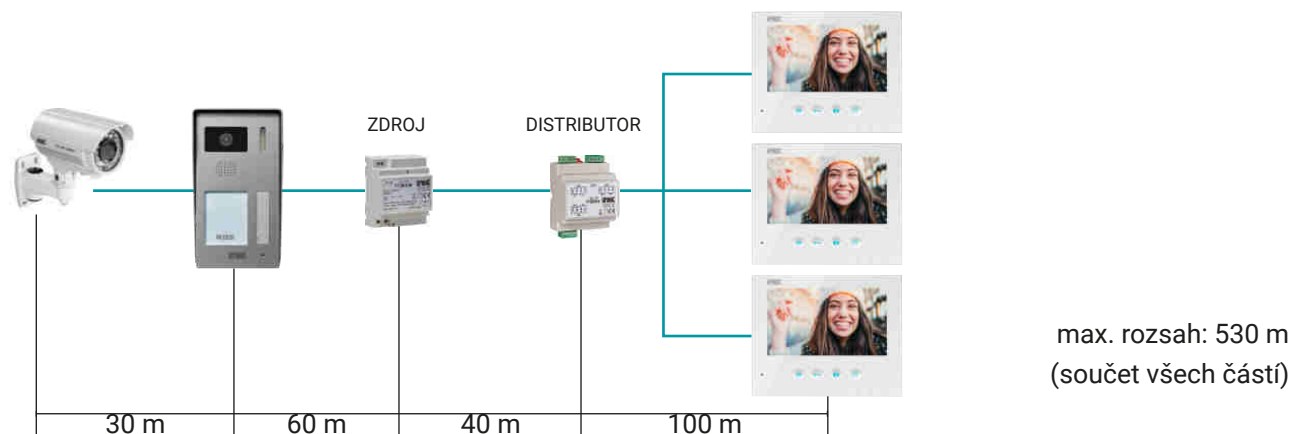

ZAPOJENÍ S DISTRIBUTOREM