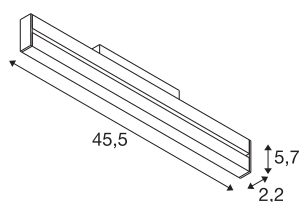

IN-LINE 46 48V TRACK Move DALI

Darklight Reflector, Spot, bílá / bílá, 14W, 1250lm, 4000K, CRI90, 35°

Jednoduché lineární svítidla pro velmi elegantní vzhled. Lineární svítidla IN-LINE vytvářejí v 48V kolejnicovém systému jednotný celek, který přináší to nejlepší: Kvalitní světlo v různých lumenových intenzitách, délkách a barevných teplotách, nyní také ve 4 000 K. Pro integraci základního osvětlení do moderního designu místnosti je k dispozici výběr mezi pevnými a otočnými variantami a také opalovými optikami nebo Darklight reflektory, které zajišťují dokonalé odstínění a vytvářejí příjemnou atmosféru místnosti.

TECHNICKÁ DATA

Č. výrobku	1006650
Počet různých výstupů světla	1
Otočné nebo výkyvné	tiltable
Kód IP	IP20
Třída rázové pevnosti	IK 02
Rázová pevnost	0.2 Joule
Podrobnosti montáže	Lišta, Lišta, strop, Lišta, stěna
Stmívatelné	Áno
Technologie stmívání	DALI 2
Primární jmenovité napětí	48V
Sekundární proud / napětí	350 mA
Třída ochrany	III
Příkon	14 W
Minimální teplota prostředí	-20 °C
Maximální teplota prostředí	35 °C
Jmenovitý pohotovostní výkon	0.5 W
Stroboskopický efekt (SVM)	0.4
Lumen	1250 lm
Teplota barvy světla	4000 Kelvin
Úhel záření	35 °
Barva	matná bílá/bílá
CRI	90

Světelného Zdroje

UGR ≤	16
Data LXXBXX	L80B50
Životnost	40000 h
Risk Group	1
Délka	45.5 cm
Šířka	2.2 cm
Výška	5.8 cm
Hmotnost netto	0.53 kg
Celková hmotnost	0.64 kg