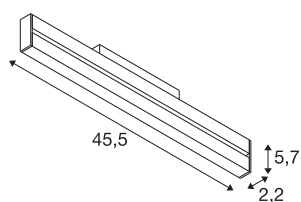

## IN-LINE 46 48V TRACK Move DALI

Darklight Reflector, Spot, černý / černý, 14W, 1250lm, 4000K, CRI90, 35°

Jednoduché lineární osvětlení pro zvlášť elegantní vzhled. Lineární svítidla IN-LINE vytvářejí v 48V kolejnicovém systému jednotu, která přináší to nejlepší: Kvalitní světlo v různých lumenech, délkách a barevných teplotách, nyní také v 4 000 K. Pro začlenění základního osvětlení do moderního designu místnosti je možné vybrat mezi pevnými a otočnými variantami, stejně jako mezi opálovou optikou nebo Darklight reflektory, které zajišťují dokonalé stínění a vytvářejí příjemnou atmosféru místnosti.

### TECHNICKÁ DATA

Č. výrobku	1006649
Počet různých výstupů světla	1
Otočné nebo výkyvné	tiltable
Kód IP	IP20
Třída rázové pevnosti	IK 02
Rázová pevnost	0.2 Joule
Podrobnosti montáže	Lišta, Lišta, strop, Lišta, stěna
Stmívatelné	Áno
Technologie stmívání	DALI 2
Primární jmenovité napětí	48V
Sekundární proud / napětí	350 mA
Třída ochrany	III
Příkon	14 W
Minimální teplota prostředí	-20 °C
Maximální teplota prostředí	35 °C
Jmenovitý pohotovostní výkon	0.5 W
Stroboskopický efekt (SVM)	0.4
Lumen	1250 lm
Teplota barvy světla	4000 Kelvin
Úhel záření	35 °
Barva	matná černá/černá
CRI	90

## Světelného Zdroje

	
--	---

UGR ≤	16
Data LXXBXX	L80B50
Životnost	40000 h
Risk Group	1
Délka	45.5 cm
Šířka	2.2 cm
Výška	5.8 cm
Hmotnost netto	0.53 kg
Celková hmotnost	0.64 kg