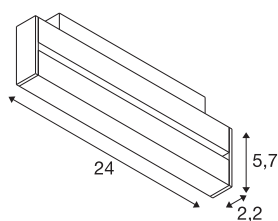

## IN-LINE 24 48V TRACK Move DALI

Darklight Reflector, Spot, bílá / bílá, 7,3W, 650lm, 4000K, CRI90, 35°

Elegantní lineární svítidla pro zvlášť elegantní vzhled. Lineární svítidla IN-LINE vytvářejí v 48V kolejnicovém systému jednotný celek, který přináší to nejlepší: Kvalitní světlo v různých lumenech, délkách a barevných teplotách, nyní také v 4 000 K. Pro integraci základního osvětlení do moderního designu místnosti je k dispozici výběr mezi pevnými a otočnými variantami a také opálovým vzhledem nebo tmavými reflektory Darklight, které zajišťují dokonalé odstínění a vytvářejí příjemnou atmosféru v místnosti.

### TECHNICKÁ DATA

Č. výrobku	1006644
Počet různých výstupů světla	1
Otočné nebo výkyvné	tiltable
Kód IP	IP20
Třída rázové pevnosti	IK 02
Rázová pevnost	0.2 Joule
Podrobnosti montáže	Lišta, Lišta, strop, Lišta, stěna
Stmívatelné	Áno
Technologie stmívání	DALI 2
Primární jmenovité napětí	48V
Sekundární proud / napětí	350 mA
Třída ochrany	III
Příkon	7.3 W
Minimální teplota prostředí	-20 °C
Maximální teplota prostředí	35 °C
Jmenovitý pohotovostní výkon	0.5 W
Stroboskopický efekt (SVM)	0.4
Lumen	650 lm
Teplota barvy světla	4000 Kelvin
Úhel záření	35 °
Barva	matná bílá/bílá
CRI	90

## Světelného Zdroje

UGR ≤	16
Data LXXBXX	L80B50
Životnost	40000 h
Risk Group	1
Délka	24 cm
Šířka	2.2 cm
Výška	5.8 cm
Hmotnost netto	0.3 kg
Celková hmotnost	0.38 kg