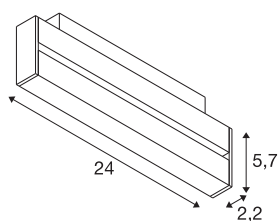

## IN-LINE 24 48V TRACK Move DALI

Darklight Reflector, Spot, černá / černá, 7,3W, 650lm, 4000K, CRI90, 35°

Jednoduché lineární svítidla pro zvláště elegantní vzhled. Lineární svítidla IN-LINE vytvářejí v 48V kolejnicovém systému jednotný celek, který přináší to nejlepší: Kvalitní světlo v různých lumenech, délkách a barevných teplotách, nyní také v 4 000 K. Pro integraci základního osvětlení do moderního designu místnosti je možné vybrat mezi pevnými a otočnými variantami a také mezi opálovým vzhledem nebo tmavými odrazovými prvky Darklight, které zajišťují dokonalé odlesnění a vytvářejí příjemnou atmosféru místnosti.

### TECHNICKÁ DATA

Č. výrobku	1006643
Počet různých výstupů světla	1
Otočné nebo výkyvné	tiltable
Kód IP	IP20
Třída rázové pevnosti	IK 02
Rázová pevnost	0.2 Joule
Podrobnosti montáže	Lišta, Lišta, strop, Lišta, stěna
Stmívatelné	Áno
Technologie stmívání	DALI 2
Primární jmenovité napětí	48V
Sekundární proud / napětí	350 mA
Třída ochrany	III
Příkon	7.3 W
Minimální teplota prostředí	-20 °C
Maximální teplota prostředí	35 °C
Jmenovitý pohotovostní výkon	0.5 W
Stroboskopický efekt (SVM)	0.4
Lumen	650 lm
Teplota barvy světla	4000 Kelvin
Úhel záření	35 °
Barva	matná černá/černá
CRI	90

## Světelného Zdroje

UGR ≤	16
Data LXXBXX	L80B50
Životnost	40000 h
Risk Group	1
Délka	24 cm
Šířka	2.2 cm
Výška	5.8 cm
Hmotnost netto	0.3 kg
Celková hmotnost	0.38 kg