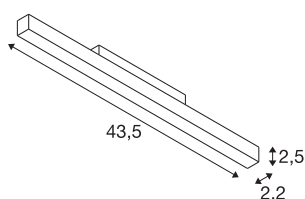

## IN-LINE 44 48V TRACK

Darklight Reflector, DALI, Spot, bílá / bílá, 14W, 1250lm, 4000K, CRI90, 35°

Jednoduché lineární svítidla pro zvlášť elegantní vzhled. Lineární svítidla IN-LINE vytvářejí v 48V kolejnicovém systému jednotný celek, který přináší jen to nejlepší: Kvalitní světlo v různých lumenech, délkách a barevných teplotách, nyní také v 4 000 K. Pro začlenění základního osvětlení do moderního designu místnosti je možné vybrat mezi pevnými a otočnými variantami, stejně jako mezi opalovým vzhledem nebo tmavými odrazovými prvky Darklight, které zajišťují perfektní redukci oslnění a vytvářejí příjemnou atmosféru v místnosti.

## TECHNICKÁ DATA

Č. výrobku	1006638
Počet různých výstupů světla	1
Kód IP	IP20
Třída rázové pevnosti	IK 02
Rázová pevnost	0.2 Joule
Podrobnosti montáže	Lišta, Lišta, strop, Lišta, stěna
Stmívatelné	Áno
Technologie stmívání	DALI 2
Primární jmenovité napětí	48V
Sekundární proud / napětí	350 mA
Třída ochrany	III
Příkon	14 W
Minimální teplota prostředí	-20 °C
Maximální teplota prostředí	35 °C
Jmenovitý pohotovostní výkon sítě	0.5 W
Stroboskopický efekt (SVM)	0.4
Lumen	1250 lm
Teplota barvy světla	4000 Kelvin
Úhel záření	35 °
Barva	matná bílá/bílá
CRI	90
UGR ≤	16

## Světelného Zdroje

<b>Data LXXBXX</b>	L80B50
<b>Životnost</b>	40000 h
<b>Risk Group</b>	1
<b>Délka</b>	43.5 cm
<b>Šířka</b>	2.2 cm
<b>Výška</b>	2.5 cm
<b>Hmotnost netto</b>	0.3 kg
<b>Celková hmotnost</b>	0.37 kg