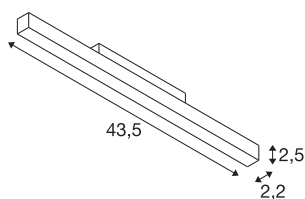

IN-LINE 44 48V TRACK

Darklight Reflector, DALI, Spot, černý / černý, 14W, 1250lm, 4000K, CRI90, 35°

Jednoduché lineární osvětlení pro zvlášť elegantní vzhled. Lineární svítidla IN-LINE v systému kolejnic 48V tvoří jednotku, která přináší to nejlepší: Kvalitní světlo v různých lumenech, délkách a barevných teplotách, nyní také v 4 000 K. Pro integraci základního osvětlení do moderního designu místnosti je k dispozici výběr mezi pevnými a otočnými variantami a opálovou optikou nebo tmavými reflektory Darklight, které zajišťují dokonalé odstínění a vytvářejí příjemnou atmosféru místnosti.

TECHNICKÁ DATA

Č. výrobku	1006637
Počet různých výstupů světla	1
Kód IP	IP20
Třída rázové pevnosti	IK 02
Rázová pevnost	0.2 Joule
Podrobnosti montáže	Lišta, Lišta, strop, Lišta, stěna
Stmívatelné	Áno
Technologie stmívání	DALI 2
Primární jmenovité napětí	48V
Sekundární proud / napětí	350 mA
Třída ochrany	III
Příkon	14 W
Minimální teplota prostředí	-20 °C
Maximální teplota prostředí	35 °C
Jmenovitý pohotovostní výkon sítě	0.5 W
Stroboskopický efekt (SVM)	0.4
Lumen	1250 lm
Teplota barvy světla	4000 Kelvin
Úhel záření	35 °
Barva	matná černá/černá
CRI	90
UGR ≤	16

Světelného Zdroje

	
--	---

Data LXXBXX	L80B50
Životnost	40000 h
Risk Group	1
Délka	43.5 cm
Šířka	2.2 cm
Výška	2.5 cm
Hmotnost netto	0.3 kg
Celková hmotnost	0.37 kg