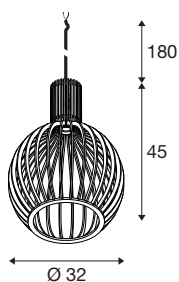

WUD

závěsné světlo, E27, tvar koule, otevřená koncovka kabelu, 1x max. 60W, černá barva

Přírodní materiál spojený s moderním stylem: Objevte nové závěsné lampy WUD z dřeva, které jsou k dispozici ve tvaru kulatém, půlkruhovém, kuželovém a válcovém stínu. Pro ještě větší možnosti použití lze WUD kombinovat také s baldachýny FITU/FENDA nebo adaptérem na kolejnici. Trendový design skvěle zapadá do moderních interiérů. Skvělý vizuální efekt rodiny svítidel WUD lze zvýraznit použitím dekorativních žárovek.

TECHNICKÁ DATA

Č. výrobku	1008044
Objímka	E27
Počet objímek	1
Kód IP	IP20
Rázová pevnost	0.35 Joule
Montáž	Nástavba
Podrobnosti montáže	Strop s příslušenstvím
Primární jmenovité napětí	220-240V ~50/60Hz
Třída ochrany	II
Příkon	60 W
Minimální teplota prostředí	-20 °C
Maximální teplota prostředí	40 °C
Barva	matný přírodní
Výška	45 cm
Průměr	32 cm
Délka závěsu	180 cm
Hmotnost netto	0.55 kg
Celková hmotnost	1.6 kg

132601	STROPNÍ ROZETA FITU , 1dílná rozeta, kulatá, bílá, vč. odlehčovacího profilu
132605	STROPNÍ ROZETA FITU , 1dílná rozeta, kulatá, chrom, vč. odlehčovacího profilu
143121	Adaptér závěsného svítidla , pro vysokonapěťovou 1fázovou nástavnou přípojnicí, bílý, vč. odlehčovacího profilu a závitového kusu
1004674	FITU , zápusťná rozeta černá
143124	Adaptér závěsného svítidla , pro vysokonapěťovou 1fázovou nástavnou přípojnicí, stříbrošedý, vč. odlehčovacího profilu a závitového kusu