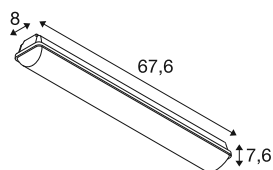

WATERPROOF V DALI 600 18W 840 IP66

Objevte naše technické portfolio produktů: SLVtec. S nejmodernějšími technologiemi LED nabízíme energeticky úsporná a funkční osvětlení pro vnitřní i venkovní prostory. Od vlhkosti odolných svítidel po výkonné reflektory - naše vysoce kvalitní produkty přesvědčí svou funkcionalitou a férovým poměrem cena-výkon. Mezi ně patří svítidlo WATERPROOF V, které je díky stupni krytí IP66 chráněno před silným proudícím vodou. Svítidlo je k dispozici ve třech délkách a také jako verze s protokolem DALI. Barva světla (3000 K / 4000 K) a intenzita světla lze snadno měnit pomocí Dipswitch. Díky předinstalovanému drátovému setu jsou dvě svítidla rychle a snadno propojena. Instalace je také velmi snadná díky vyjímatelnému nosiči zařízení. Rozhodněte se ještě dnes pro SLVtec.

TECHNICKÁ DATA

Č. výrobku	1008087
Kód IP	IP66
Třída rázové pevnosti	IK 08
Montáž	Nástavba
Podrobnosti montáže	Strop, Stěna
Stmívatelné	Áno
Technologie stmívání	DALI, Dotyk
Počet propojení	17
Primární jmenovité napětí	220-240V ~50/60Hz
Sekundární proud / napětí	250 mA
Třída ochrany	I
Příkon	18 W
Minimální teplota prostředí	-25 °C
Maximální teplota prostředí	40 °C
Jmenovitý pohotovostní výkon sítě	0.37 W
Počet svítidel na LS B16A	17
Počet svítidel na LS C16A	28
Úroveň rozběhového proudu	31 A
Doba trvání rozběhového proudu	262 μs
Stroboskopický efekt (SVM)	0.01
Lumen	2380 lm
Teplota barvy světla	4000 Kelvin

Světelného Zdroje

Barva	matná šedá
CRI	80
Data LXXBXX	L80B10
Životnost	50000 h
Risk Group	0
Délka	67.6 cm
Šířka	8 cm
Výška	7.6 cm
Hmotnost netto	1 kg
Celková hmotnost	1.15 kg