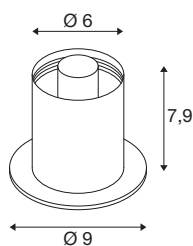

TECHNICKÁ DATA

Č. výrobku	1008113
Objímka	E14
Počet objímek	1
Kód IP	IP20
Třída rázové pevnosti	IK 02
Rázová pevnost	0.2 Joule
Montáž	Mobil
Primární jmenovité napětí	220-240V ~50/60 Hz
Třída ochrany	II
Příkon	6 W
Minimální teplota prostředí	-20 °C
Maximální teplota prostředí	40 °C
Barva	měď
Výška	7.9 cm
Průměr	9 cm
Hmotnost netto	0.41 kg
Celková hmotnost	0.56 kg