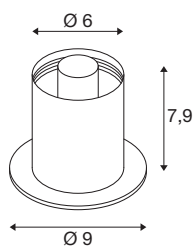

## TECHNICKÁ DATA

Č. výrobku	1008112
Objímka	E14
Počet objímek	1
Kód IP	IP20
Třída rázové pevnosti	IK 02
Rázová pevnost	0.2 Joule
Montáž	Mobil
Primární jmenovité napětí	220-240V ~50/60 Hz
Třída ochrany	II
Příkon	6 W
Minimální teplota prostředí	-20 °C
Maximální teplota prostředí	40 °C
Barva	mosaz
Výška	7.9 cm
Průměr	9 cm
Hmotnost netto	0.41 kg
Celková hmotnost	0.56 kg