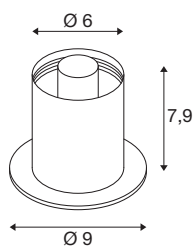

## TECHNICKÁ DATA

Č. výrobku	1008111
Objímka	E14
Počet objímek	1
Kód IP	IP20
Třída rázové pevnosti	IK 02
Rázová pevnost	0.2 Joule
Montáž	Mobil
Primární jmenovité napětí	220-240V ~50/60 Hz
Třída ochrany	II
Příkon	6 W
Minimální teplota prostředí	-20 °C
Maximální teplota prostředí	40 °C
Barva	chrom
Výška	7.9 cm
Průměr	9 cm
Hmotnost netto	0.41 kg
Celková hmotnost	0.56 kg