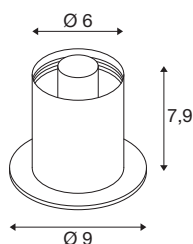

## TECHNICKÁ DATA

Č. výrobku	1008110
Objímka	E14
Počet objímek	1
Kód IP	IP20
Třída rázové pevnosti	IK 02
Rázová pevnost	0.2 Joule
Montáž	Mobil
Primární jmenovité napětí	220-240V ~50/60 Hz
Třída ochrany	II
Příkon	6 W
Minimální teplota prostředí	-20 °C
Maximální teplota prostředí	40 °C
Barva	bílá
Výška	7.9 cm
Průměr	9 cm
Hmotnost netto	0.41 kg
Celková hmotnost	0.56 kg