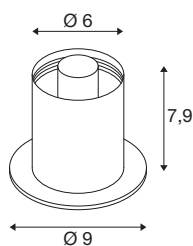

TECHNICKÁ DATA

Č. výrobku	1008109
Objímka	E14
Počet objímek	1
Kód IP	IP20
Třída rázové pevnosti	IK 02
Rázová pevnost	0.2 Joule
Montáž	Mobil
Primární jmenovité napětí	220-240V ~50/60 Hz
Třída ochrany	II
Příkon	6 W
Minimální teplota prostředí	-20 °C
Maximální teplota prostředí	40 °C
Barva	černá
Výška	7.9 cm
Průměr	9 cm
Hmotnost netto	0.41 kg
Celková hmotnost	0.56 kg