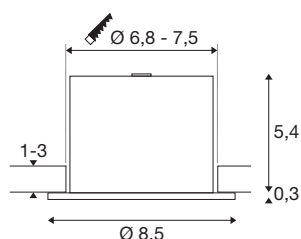

UNIVERSAL DOWN-LIGHT PHASE vestavné svítidlo

IP20, 7W, 2700/3000/4000/6500K, 38°, bez krytu.

SLV UNIVERSAL DOWNLIGHT je navržen s mnoha kvalitami v jednom. Barevná teplota lze rychle nastavit ve čtyřech krocích pomocí CCT-Switch. Stejně snadný je výběr výkonu 5 W nebo 7 W. A díky zajišťovacím pružinám a Quick Connector Box lze downlight instalovat tak rychle a snadno. Dále umožňují samostatně dostupné kryty ve tvaru kruhu nebo čtverce a různých barev použít UNIVERSAL DOWNLIGHT jako pevné downlight s IP65 nebo jako otočné downlight s IP20.

TECHNICKÁ DATA

Č. výrobku	1008065
Kód IP	IP20
Třída rázové pevnosti	IK 02
Rázová pevnost	0.2 Joule
Montáž	Montáž
Podrobnosti montáže	Strop
Stmívatelné	Áno
Technologie stmívání	Stmívač pro kapacitní zatížení
Počet propojení	10
Primární jmenovité napětí	220-240V ~50/60Hz
Sekundární proud / napětí	60/mA
Třída ochrany	II
Příkon	7 W
Minimální teplota prostředí	-20 °C
Maximální teplota prostředí	40 °C
Počet svítidel na LS B16A	80
Počet svítidel na LS C16A	200
Úroveň rozběhového proudu	3 A
Doba trvání rozběhového proudu	30 μs
Stroboskopický efekt (SVM)	0.01
Lumen	670/680/690/680 lm
Teplota barvy světla	2700/3000/4000/6500 Kelvin

Úhel záření	38 °
Barva	matná černá
CRI	90
Data LXXBXX	L80B50
Životnost	50000 h
Risk Group	1
Výška	5.7 cm
Průměr	8.5 cm
Hmotnost netto	0.264 kg
Celková hmotnost	0.312 kg
Vestavná hloubka	7 cm
Vestavný průměr	6.8 cm