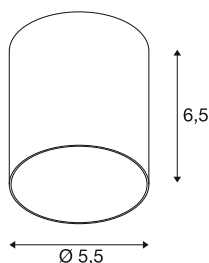

PURI 2.0 Tube

stínidlo, V: 6,5 cm, bronzová

Kombinujte nadčasový design s velkou volností v designu: Nový model PURI 2.0 je nyní k dispozici také jako systém Mix & Match. Kombinujte základ s dekorativními stíny ve třech moderních tvarech a každým šesti trendy barvami, abyste dosáhli jedinečných vzhledů.

TECHNICKÁ DATA

Č. výrobku	1008217
Barva	bronz
Výška	6.5 cm
Průměr	5.5 cm
Hmotnost netto	0.02 kg
Celková hmotnost	0.1 kg

Doporučená žárovka

1005273	QPAR51 GU10 , LED světelný zdroj 6 W 2200 2700 K CRI 90 36°
---------	---