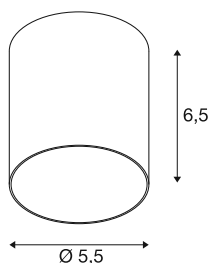

PURI 2.0 Tube

stínidlo, V: 6.5 cm, šedá

Kombinujte nadčasový design s velkou volností v designu: Nový PURI 2.0 je nyní k dispozici také jako systém Mix & Match. Kombinujte základ s dekorativními stíny ve třech moderních tvarech a každým šesti trendy barvami, abyste dosáhli jedinečných vzhledů.

TECHNICKÁ DATA

Č. výrobku	1008215
Barva	šedá
Výška	6.5 cm
Průměr	5.5 cm
Hmotnost netto	0.02 kg
Celková hmotnost	0.1 kg

Doporučená žárovka

1005075	LED světelný zdroj QPAR51 , GU10 2700 K šedá
---------	--