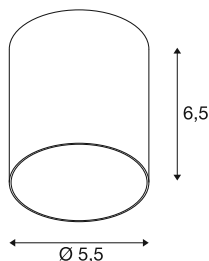

## PURI 2.0 Tube

stínidlo, V: 6,5 cm, černá

Kombinujte nadčasový design s velkou volností v designu: Nový PURI 2.0 je nyní k dispozici také jako systém Mix & Match. Kombinujte základ s dekorativními stíny ve třech moderních tvarech a šesti trendy barvách, abyste dosáhli jedinečného vzhledu.

### TECHNICKÁ DATA

Č. výrobku	1008214
Barva	černá
Výška	6.5 cm
Průměr	5.5 cm
Hmotnost netto	0.02 kg
Celková hmotnost	0.1 kg