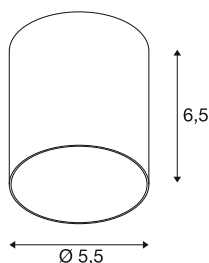

PURI 2.0 Tube

stínidlo, V: 6.5 cm, bílá

Kombinujte nadčasový design s velkou volností designu: Nový model PURI 2.0 je nyní k dispozici také jako systém Mix & Match. Kombinujte základ s dekorativními stíny ve třech moderních tvarech a každým ze šesti trendových barev, abyste dosáhli unikátních vzhledů.

TECHNICKÁ DATA

Č. výrobku	1008213
Barva	bílá
Výška	6.5 cm
Průměr	5.5 cm
Hmotnost netto	0.02 kg
Celková hmotnost	0.1 kg

Doporučená žárovka

1005076	LED světelný zdroj QPAR51 , GU10 2700 K bílá
---------	----------------------------------------------------