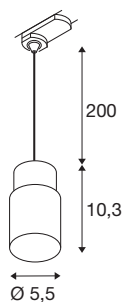

PURI 2.0 Tube

3~ závěsné světlo, GU10, délka závěsu 200cm, 1x max. 6W, bílá barva

Nová a kompletně modernizovaná rodina produktů PURI 2.0 zahrnuje reflektory a závěsná svítidla pro 1- a 3-fázový systém, stejně jako nástěnná a stropní svítidla v různých provedeních a barevných variantách. Díky kombinaci s lampovými stíny ve třech moderních tvarech a šesti trendy barvách existuje pro každý interiér vhodné svítidlo PURI 2.0. A pokud si chcete vytvořit zcela speciální svítidlo, je k dispozici systém Mix & Match pro PURI 2.0. Všechna svítidla jsou provozována s žárovkami GU10.

TECHNICKÁ DATA

Č. výrobku	1008277
Objímka	GU10
Počet objímek	1
Kód IP	IP20
Třída rázové pevnosti	IK 02
Montáž	Nástavba
Primární jmenovité napětí	220-240V ~50/60 Hz
Třída ochrany	I
Příkon	6 W
Minimální teplota prostředí	-20 °C
Maximální teplota prostředí	45 °C
Barva	bílá/bílá
Délka	5.5 cm
Šířka	5.5 cm
Výška	10.3 cm
Délka závěsu	200 cm
Hmotnost netto	0.14 kg
Celková hmotnost	0.4 kg