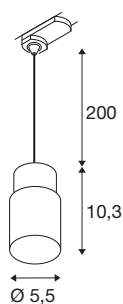

## PURI 2.0 Tube

3~ závěsné světlo, GU10, délka závěsu 200cm, 1x max. 6W, černá/zlatá

Nová a kompletně zmodernizovaná rodina produktů PURI 2.0 zahrnuje reflektory a závěsná svítidla pro 1-fázový a 3-fázový systém, stejně jako nástěnná a stropní svítidla v různých provedeních a barevných variantách. Díky kombinaci svítidel s třemi moderními tvary stínítek a šesti trendy barvami existuje pro každý interiér vhodný model PURI 2.0. A pokud byste chtěli vytvořit zcela speciální svítidlo, je k dispozici také PURI 2.0 jako systém Mix & Match. Všechna svítidla jsou provozována s žárovkami GU10.

## TECHNICKÁ DATA

Č. výrobku	1008276
Objímka	GU10
Počet objímek	1
Kód IP	IP20
Třída rázové pevnosti	IK 02
Montáž	Nástavba
Primární jmenovité napětí	220-240V ~50/60 Hz
Třída ochrany	I
Příkon	6 W
Minimální teplota prostředí	-20 °C
Maximální teplota prostředí	45 °C
Barva	černá/zlatá
Délka	5.5 cm
Šířka	5.5 cm
Výška	10.3 cm
Délka závěsu	200 cm
Hmotnost netto	0.14 kg
Celková hmotnost	0.4 kg