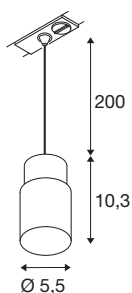

PURI 2.0 Tube

1~ závěsné světlo, GU10, délka závěsu 200cm, 1x max. 6W, šedá barva

Nová a kompletně modernizovaná rodina produktů PURI 2.0 zahrnuje reflektory a závěsná svítidla pro 1- a 3-fázový systém, stejně jako nástěnná a stropní svítidla v různých provedeních a barevných variantách. Díky kombinaci svítidel se třemi moderními tvary a šesti trendy barvami je pro každý interiér k dispozici vhodný model PURI 2.0. A pokud byste chtěli vytvořit zcela speciální svítidlo, je k dispozici i systém Mix & Match pro PURI 2.0. Všechna svítidla jsou provozována s žárovkami GU10.

TECHNICKÁ DATA

Č. výrobku	1008257
Objímka	GU10
Počet objímek	1
Kód IP	IP20
Třída rázové pevnosti	IK 02
Montáž	Nástavba
Primární jmenovité napětí	220-240V ~50/60 Hz
Třída ochrany	I
Příkon	6 W
Minimální teplota prostředí	-20 °C
Maximální teplota prostředí	45 °C
Barva	šedá/šedá
Výška	10.3 cm
Průměr	5.5 cm
Délka závěsu	200 cm
Hmotnost netto	0.16 kg
Celková hmotnost	0.4 kg