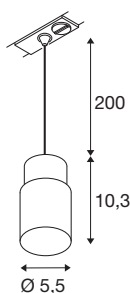

## PURI 2.0 Tube

1~ závěsné světlo, GU10, délka závěsu 200cm, 1x max. 6W, bílá barva

Nová a plně modernizovaná rodina produktů PURI 2.0 zahrnuje reflektory a závěsná svítidla pro 1- a 3-fázový systém, stejně jako stěnová a stropní svítidla v různých provedeních a barvách. Díky kombinaci svítidel se třemi moderními tvary a šesti trendy barvami existuje pro každý interiér vhodná PURI 2.0. A pokud chcete vytvořit zcela speciální svítidlo, je k dispozici také systém Mix & Match pro PURI 2.0. Všechna svítidla jsou napájena žárovkami GU10.

## TECHNICKÁ DATA

|                             |                    |
|-----------------------------|--------------------|
| Č. výrobku                  | 1008256            |
| Objímka                     | GU10               |
| Počet objímek               | 1                  |
| Kód IP                      | IP20               |
| Třída rázové pevnosti       | IK 02              |
| Montáž                      | Nástavba           |
| Primární jmenovité napětí   | 220-240V ~50/60 Hz |
| Třída ochrany               | I                  |
| Příkon                      | 6 W                |
| Minimální teplota prostředí | -20 °C             |
| Maximální teplota prostředí | 45 °C              |
| Barva                       | bílá/bílá          |
| Výška                       | 10.3 cm            |
| Průměr                      | 5.5 cm             |
| Délka závěsu                | 200 cm             |
| Hmotnost netto              | 0.16 kg            |
| Celková hmotnost            | 0.4 kg             |