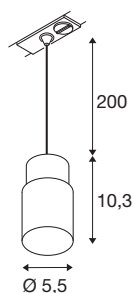

## PURI 2.0 Tube

1~ závěsné světlo, GU10, délka závěsu 200 cm, 1x max. 6 W, černá barva

Nová a kompletně modernizovaná rodina produktů PURI 2.0 zahrnuje reflektory a závěsná svítidla pro 1-fázový a 3-fázový systém, stejně jako nástěnná a stropní svítidla v různých provedeních a barvách. Díky kombinaci lampových stínidel ve třech moderních tvarech a šesti trendy barvách existuje pro každý interiér vhodný model PURI 2.0. A pokud byste chtěli vytvořit zcela speciální osvětlení, je k dispozici PURI 2.0 také jako systém Mix & Match. Všechna svítidla jsou napájena žárovkami GU10.

## TECHNICKÁ DATA

|                             |                    |
|-----------------------------|--------------------|
| Č. výrobku                  | 1008254            |
| Objímka                     | GU10               |
| Počet objímek               | 1                  |
| Kód IP                      | IP20               |
| Třída rázové pevnosti       | IK 02              |
| Montáž                      | Nástavba           |
| Primární jmenovité napětí   | 220-240V ~50/60 Hz |
| Třída ochrany               | I                  |
| Příkon                      | 6 W                |
| Minimální teplota prostředí | -20 °C             |
| Maximální teplota prostředí | 45 °C              |
| Barva                       | černá/černá        |
| Výška                       | 10.3 cm            |
| Průměr                      | 5.5 cm             |
| Délka závěsu                | 200 cm             |
| Hmotnost netto              | 0.16 kg            |
| Celková hmotnost            | 0.4 kg             |