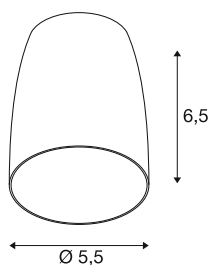

PURI 2.0 Dome

stínidlo, V: 6,5 cm, bronzová

Kombinujte nadčasový design s velkou volností v designu: Nový model PURI 2.0 je nyní k dispozici také jako systém Mix & Match. Kombinujte základ s dekorativními stíny ve třech moderních tvarech a každým šesti trendy barvami, abyste dosáhli jedinečného vzhledu.

TECHNICKÁ DATA

Č. výrobku	1008227
Barva	bronz
Výška	6.5 cm
Průměr	5.5 cm
Hmotnost netto	0.02 kg
Celková hmotnost	0.1 kg

Doporučená žárovka

1005273	QPAR51 GU10 , LED světelný zdroj 6 W 2200 2700 K CRI 90 36°
---------	---