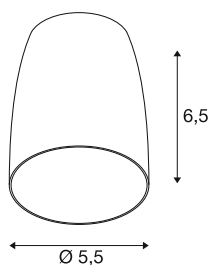

PURI 2.0 Dome

stínidlo, V: 6,5 cm, zlatá

Kombinujte nadčasový design s velkou volností v designu: Nový model PURI 2.0 je nyní k dispozici také jako systém Mix & Match. Kombinujte základ s dekorativními stíny ve třech moderních tvarech a šesti trendy barvách, abyste dosáhli jedinečného vzhledu.

TECHNICKÁ DATA

Č. výrobku	1008226
Barva	zlato
Výška	6.5 cm
Průměr	5.5 cm
Hmotnost netto	0.02 kg
Celková hmotnost	0.1 kg

Doporučená žárovka

1005077	LED světelný zdroj QPAR51 , GU10 2700 K černá
---------	-----------------------------------------------------